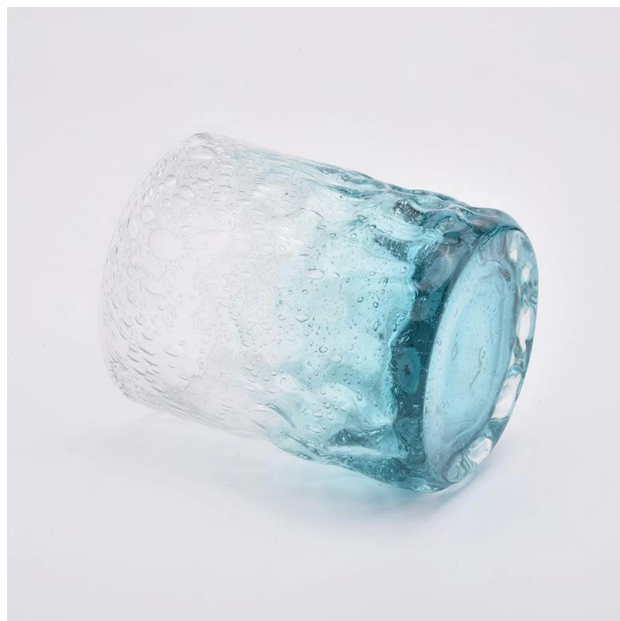

Product Details

8oz Mewah Blue Dipped Glass Votive Candle Jars Home Decor Wholesales

Kenapa pilih pemegang lilin kaca berwarna Sunny

Kelebihan pasaran yang unik

- . Tumpukan pada reka bentuk
- . pembekal pemegang lilin untuk jenama wangian Amerika Syarikat 80%
- . AQL ditambah 6 standard ujian QC yang ketat dan cerah
- . Mengekalkan kualiti yang konsisten dengan sampel dan kualiti produk

Reka bentuk saiz fleksibel membolehkan pasaran anda berkembang pesat

Atas dia: 75 mm
Bawah dia: 75mm
Ketinggian: 89mm
Berat: 272g
Kapasiti: 250ml

Reka bentuk tersuai dan saiz yang berbeza disediakan

Dengan sokongan yang kuat, pelanggan kami berkembang pesat, dari makmal kecil kepada pemimpin industri.