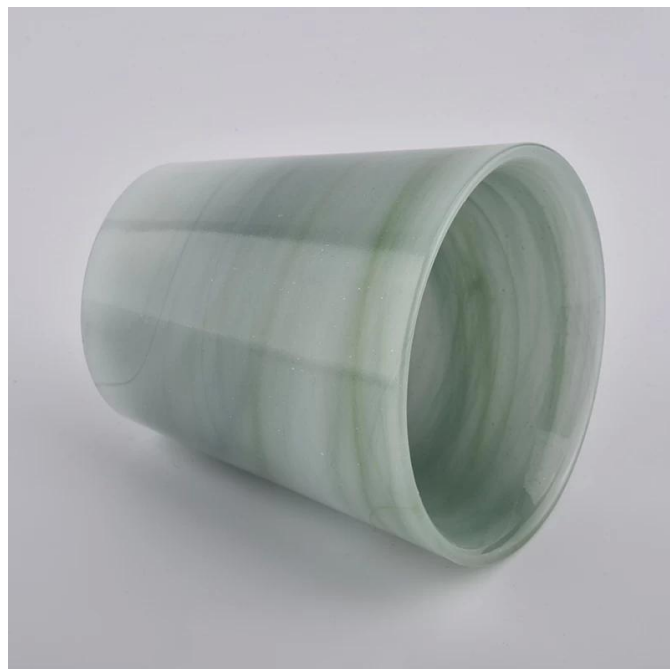

Reka bentuk bersaiz fleksibel dapat berkembang dengan cepat pasaran anda

Item: SGLYP20112702

Bahagian atas dia: 87mm

Bahagian bawah dia: 61mm

Tinggi: 90mm

Berat: 380g

Kapasiti: 198ml

Kami mengubah idea anda menjadi produk wangi kreatif dan menjualnya di pasaran tempatan.