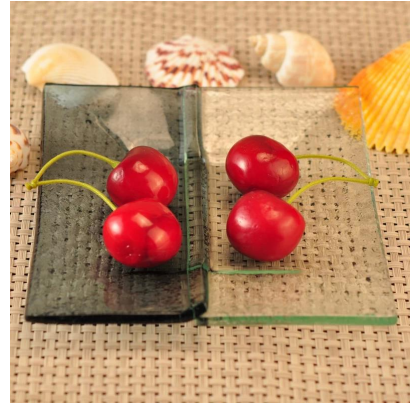

Everything is going on, but don't give up trying.

More Product Pictures

[Similar Products Link](#)

Office & Sample Room

[Shenzhen Barangan kaca cerah Co, Ltd](#) ditubuhkan pada tahun 1992. Kami telah berada dalam kawasan industri ini selama lebih 20 tahun, sebagai pengilang profesional, kami khusus dalam merekabentuk barangan kaca, pembuatan barangan kaca serta mengeksport. Kami produk talian terdiri daripada buatan tangan ke mesin yang dibuat. Kami telah menghasilkan banyak produk seperti [kaca gelas minuman](#), [kaca borosilicate](#), [ditembak kaca](#), [pasu](#), [mangkuk](#), [lilin](#), [stemware](#), [ashtray](#), [tabkeware](#), [kaca driking](#), dan lain-lain. Semua seharian menggunakan barangan kaca, secara keseluruhan Terdapat lebih daripada 4,000 gaya yang berbeza. Kami ada tempat pasukan reka bentuk untuk penciptaan produk inovatif dan ketat QC team bagi assurance kualiti. OEM/ODM serverice disokong sebagai baik.