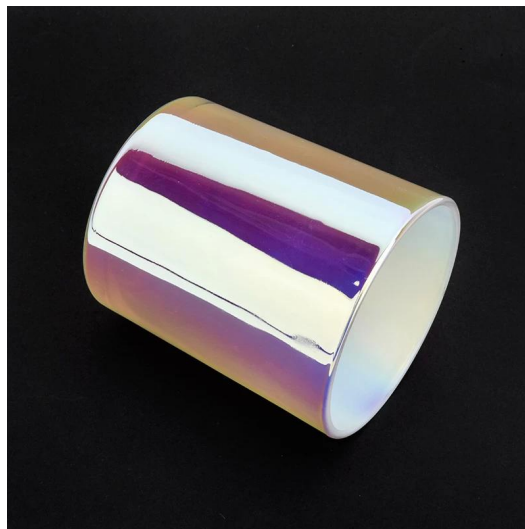

Reka bentuk saiz fleksibel membolehkan pasaran anda berkembang pesat

Item No.:SG88100-White

Atas dia: 88mm

Bottom dia: 80mm

Ketinggian: 100mm

Berat: 325g

Kapasiti: 410ml

Reka bentuk tersuai dan saiz yang berbeza disediakan