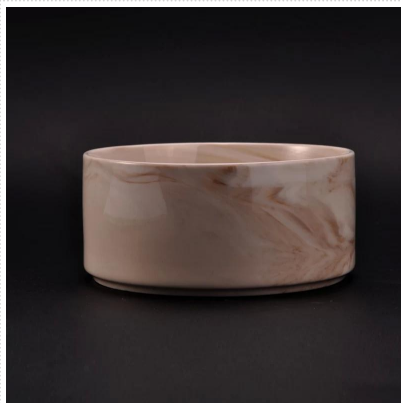

Penggunaan Produk

1. pemegang candle seramik boleh digunakan dalam hiasan perkahwinan, hiasan rumah, pesta, jamuan dll,
2. Ini bekas lilin sangat hebat sebagai pusat cantik untuk acara
3. Botol lilin tembikar boleh menghiasi rumah dan di luar rumah dengan pemegang lilin kaca pemangkasan ini.
4. Kapal lilin seramik adalah hadiah yang indah sebagai housewarmings dan acara lain.

More Product Pictures

Similar Products Link

Hiasan buatan tangan soya lilin
seramik lilin wangi wangi

Jualan panas matte marmar putih
lilin mangkuk untuk wangian
rumah

Marble lilin wangi dalam balang
lilin seramik dengan percetakan
decal marmar