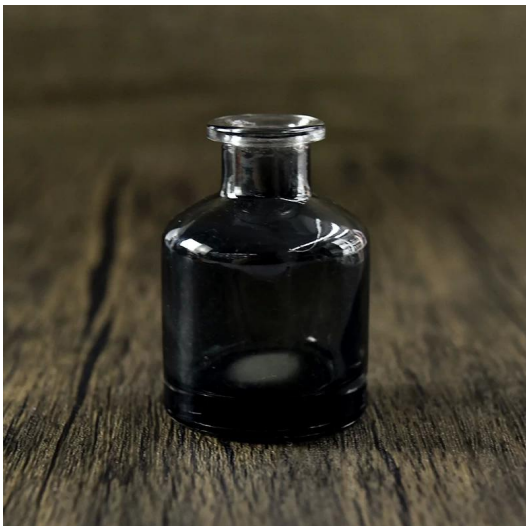

Reka bentuk saiz fleksibel membolehkan pasaran anda berkembang pesat

Dia: 37mm
Bawah dia: 84mm
Ketinggian: 68mm
Berat: 355g
Kapasiti: 170ml
MOQ: 30000pcs
Reka bentuk tersuai dan saiz yang berbeza tersedia

Dengan sokongan kami yang kuat, pelanggan kami berkembang pesat, dari bengkel kecil kepada pemimpin industri.

Pembungkusan & Penghantaran