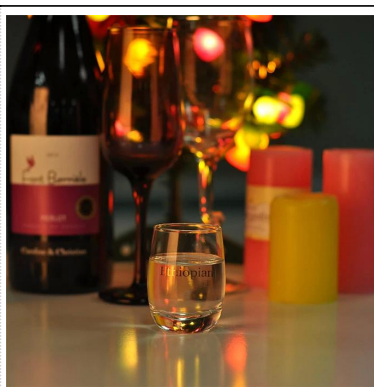

Similar Products Link