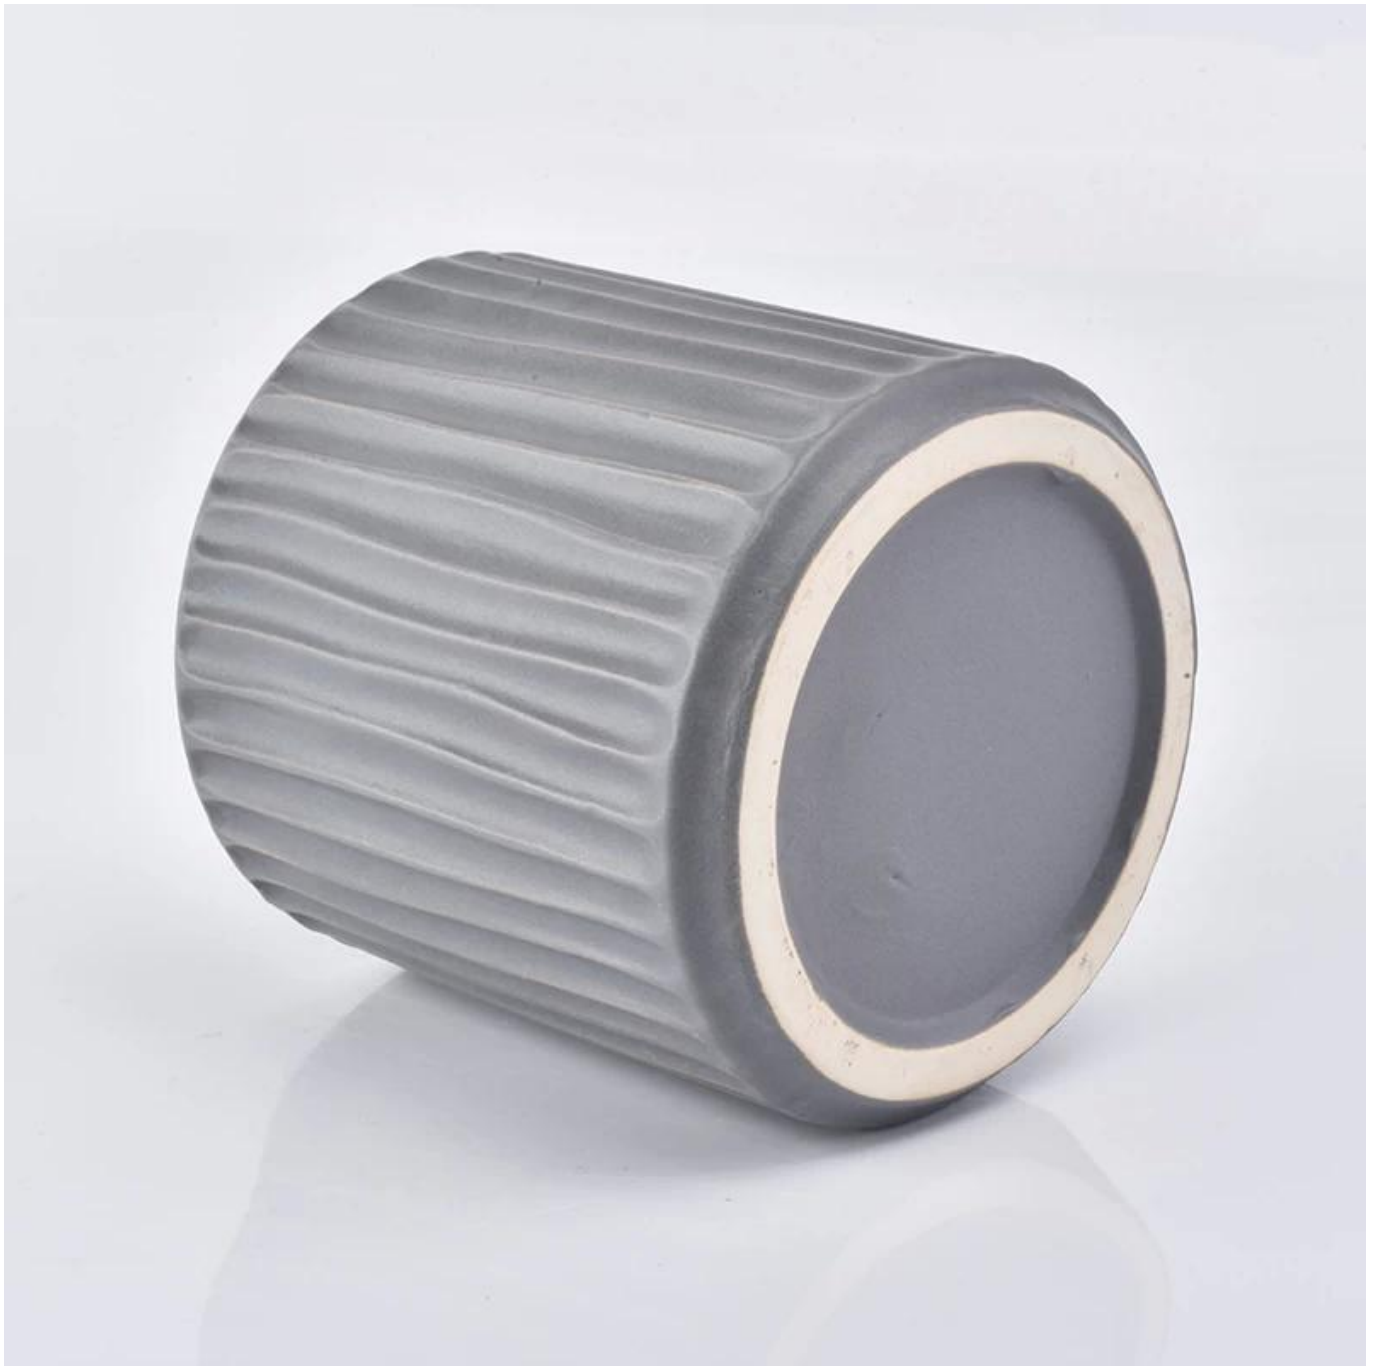

580ml Jalur menegak matte pemegang lilin seramik kelabu untuk hiasan

Product Details

Nama unsur	580ml Jalur menegak matte pemegang lilin seramik kelabu untuk hiasan
Nombor objek.	SGYC19012240
Potong ia	Artikel-Bil .: SGYC19012240 Teratas dia: 100mm Bawah dia: 100mm Ketinggian: 100mm Berat: 350g Kapasiti: 580ml Saiz lain: 5 auns / 8 auns / 10 auns / 16 auns juga boleh didapati
Kapasiti	10oz 14oz 16oz dll. Ia boleh didapati
Masa pensampelan	1.5 hari jika bentuk dan saiz produk wujud 2.15 hari jika anda memerlukan bentuk baru dan saiz produk
Pembungkusan	24pcs / 36pcs / 48pcs pembungkusan keselamatan tetap dan sebagainya Untuk kadbod eksport dengan pembahagi telur
MOQ	3000pcs
Masa penghantaran	Dalam tempoh 35 hari selepas pesanan disahkan
Terma pembayaran	Deposit 30% oleh T / T terlebih dahulu, baki selepas menunjukkan salinan B / L
Ciri-ciri Produk	<ol style="list-style-type: none">1. Harga yang berkualiti tinggi dan kompetitif2. Ujian FDA, SGS, LFGB dan lain-lain.3. Eco Friendly4. Ia secara meluas bertujuan untuk Pernikahan, pesta, rumah, bar dll.5. Mesin dibuat

More Product Pictures

Office & Sample Room

Factory Show

Ciri-ciri kaca yang ditiup sebulan

1. Kelebihannya termasuk patung kelebihan, teknik, kesan permukaan, warna dll.
2. Kualiti adalah pemeriksaan yang sukar dan toleransi saiz, berat dan bentuk yang lebih besar.
3. Harga adalah tinggi dan produk ini terhad untuk kaca teknikal khas.