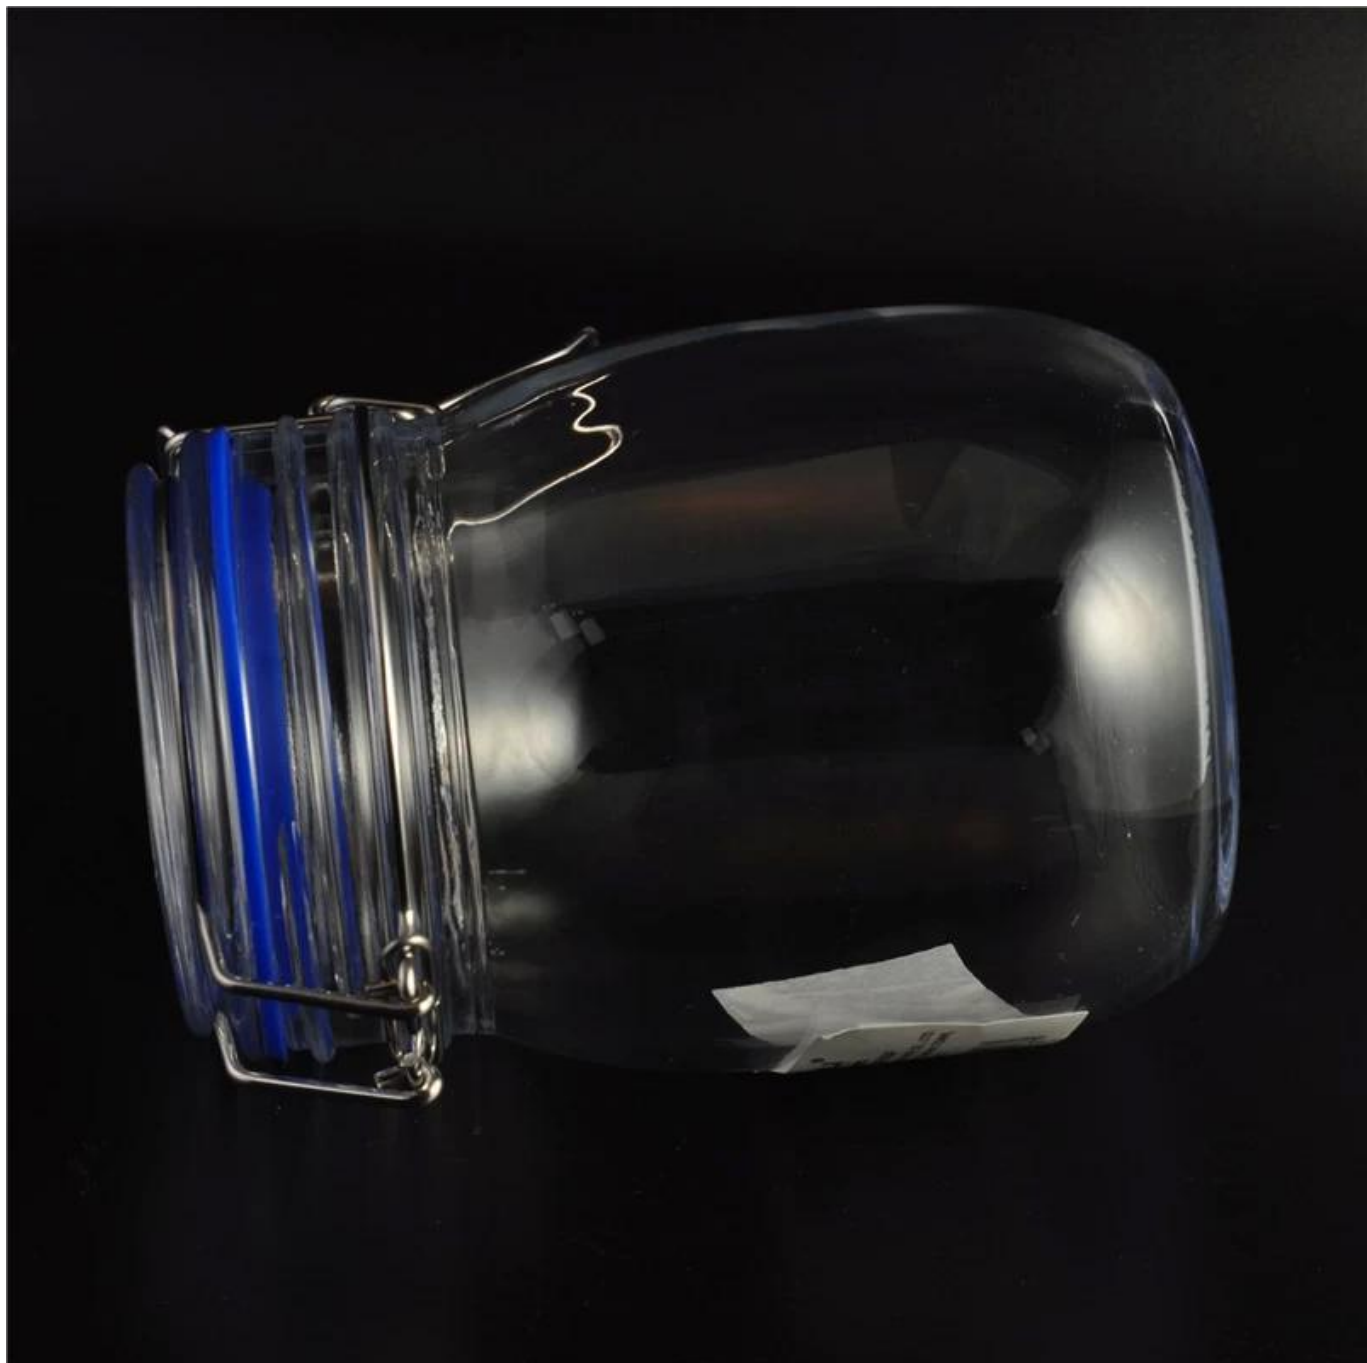

40Z 80Z 160Z Menyimpan balang berpenutup klip

Product Details

	Item No	SGJB16030308
	Saiz	Atas Dia:91 mm Bawah Dia:96 mm Ketinggian: 155 mm Berat: 660 g Kapasiti: 913 ml
	Kapasiti	930ml
	Bahan	Kaca borosilicate
	Tudung	klip tudung, keluli bahan, kayu, kaca, mana-mana yang disesuaikan adalah disediakan
	Sampel	7hari
	Terma pembayaran	deposit 30% oleh T/T terlebih dan baki selepas menunjukkan salinan L/C
	Pensijilan	Makanan selamat, hidangan ujian mesin basuh, FDA, LFGB
	Untuk pilihan anda	1, logo sebarang percetakan pada badan kaca 2, mana-mana warna yang dilukis, frosted, penyaduran elektrik, logo laser bagi menyelesaikan 3, Khas pembungkusan seperti Balut mengecut, warna kotak Hadiah, kotak putih dan lain-lain 4, mana-mana bentuk, saiz memenuhi keperluan anda

More Product Pictures

Similar Products Link

[bekas kaca gula-gula](#)

[Mesin membuat kaca
mason balang](#)

[Bekas kaca lurus corak
Diamond](#)

Office & Sample Room

Factory Show

Ciri-ciri bulan kaca yang dihembus menggunakan