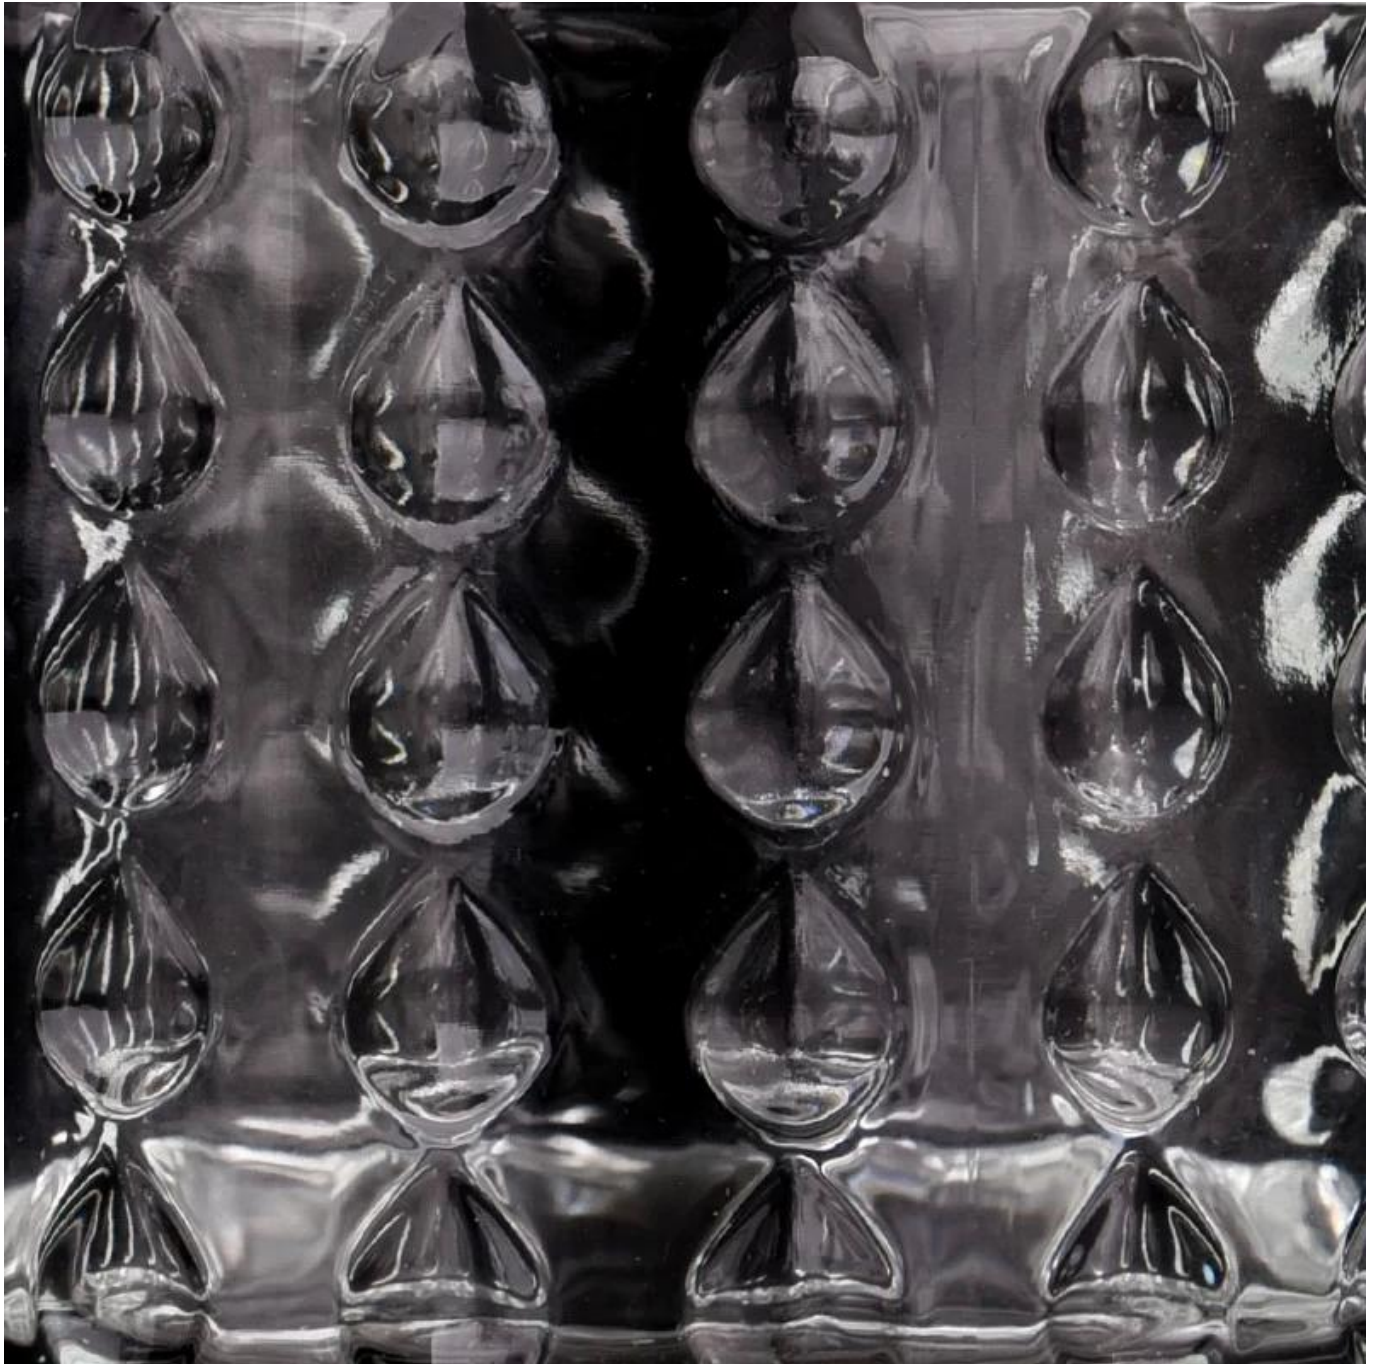

Setelah menghancurkan 80,000 pcs kapal kaca dengan cacat yang hampir tidak dapat dilihat.

Penerangan Produk

Nama Produk	Corak pelepasan 455ml lilin kaca balangborong
Masa contoh	1. 5 hari jika terdapat bentuk dan saiz kaca 2. 15 hari, jika anda memerlukan bentuk baru dan saiz kaca
Ukuran	Barang No.: SGHY23083103 Dia teratas: 99 mm Bawah dia: 76 mm Ketinggian: 88 mm Berat: 421 g Kapasiti: 455 ml
Pembungkusan	Pembungkusan biasa, kotak hadiah individu, kotak PVC, kotak tettingkap, kotak warna, kotak putih, dll
Masa penghantaran	Dalam masa 35 hari selepas sampel dan pesanan disahkan
Tempoh bayaran	Deposit 30% oleh T/T terlebih dahulu dan baki terhadap salinan B/L
Penghantaran	Melalui laut, melalui udara, dengan ekspres dan ejen penghantaran anda boleh diterima
Majlis penggunaan	Hiasan rumah, hiasan perkahwinan, nikmat perkahwinan, peningkatan hiasan,

Terdiri kaca jelas, dinding luar ini **balang lilin kaca** Bertindak sebagai tingkap untuk memaparkan lilin wangi cantik anda. Mempertahankan bahawa lilin anda akan mempunyai ruang yang cukup untuk membakar, menyebarkan aroma yang indah di seluruh bilik.