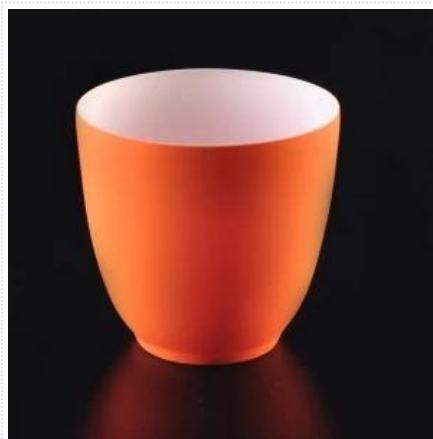

Penggunaan Produk

1. Pemegang canlde seramik boleh digunakan dalam hiasan perkahwinan hiasan rumah, parti, jamuan ect,
2. Ini bekas lilin adalah sangat besar sebagai tengah cantik untuk acara
3. balang lilin tembikar boleh menghiasi rumah anda dan di luar rumah dengan delicated ini meningkat angka pemegang lilin kaca.

4. Kapal lilin seramik adalah hadiah yang indah sebagai housewarmings dan acara-acara lain.

More Product Pictures

Similar Products Link

[Hiasan kosong pemegang lilin konkrit](#)

[warna oren pemegang lilin seramik dengan dinding nipis](#)