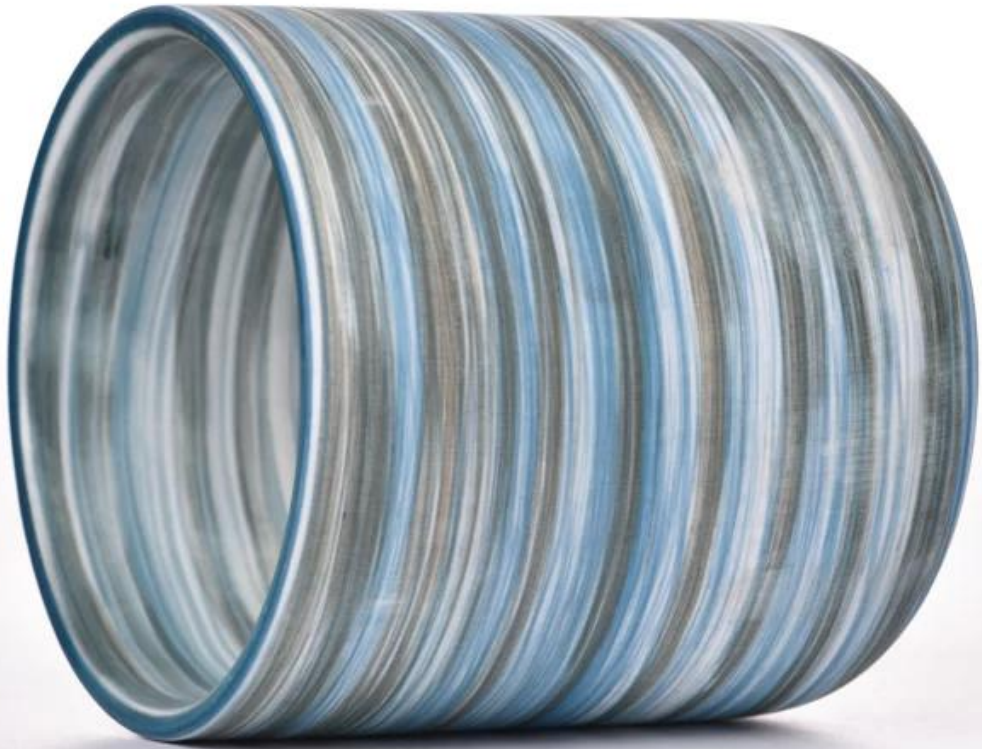

Pembekal Lilin Seramik Warna 400ml

Sunny Glasswares bukan sahaja menempatkan pesanan OEM / ODM, tetapi juga membantu banyak jenama untuk memulakan dengan konsep produk.

Mengapa memilih Sunny.

Nama Produk	Pembekal Lilin Seramik Warna 400ml
Contoh masa	1. 5 hari jika terdapat bentuk dan saiz kaca 2. 15 hari, jika anda memerlukan bentuk baru dan saiz kaca

Ukuran	Item: SGMK23041518 Dia: 87mm Bawah dia: 50mm Ketinggian: 96mm Berat: 300g Kapasiti: 391ml
Pembungkusan	Pembungkusan biasa, kotak hadiah individu, kotak PVC, kotak tettingkap, kotak warna, kotak putih, dll
Penghantaran masa	Dalam masa 35 hari selepas sampel dan pesanan disahkan
Pembayaran istilah	Deposit 30% oleh T/T terlebih dahulu dan baki terhadap salinan B/L
Penghantaran	Melalui laut, melalui udara, dengan ekspres dan ejen penghantaran anda boleh diterima
Majlis penggunaan	Hiasan rumah, hiasan perkahwinan, nikmat perkahwinan, peningkatan hiasan