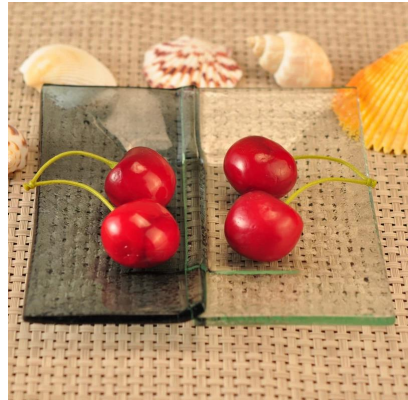

Everything is going on, but don't give up trying.

More Product Pictures

Pelbagai rekabentuk untuk pilihan anda

Similar Products Link

Office & Sample Room

[Shenzhen Barangan kaca cerah Co, Ltd](#) ditubuhkan pada tahun 1992. Kami telah berada dalam kawasan industri ini selama lebih 20 tahun, sebagai pengilang profesional, kami khusus dalam merekabentuk barangan kaca, pembuatan barangan kaca serta mengeksport. Kami produk talian terdiri daripada buatan tangan ke mesin yang dibuat. Kami telah menghasilkan banyak produk seperti [kaca gelas minuman](#), [kaca borosilicate](#), [ditembak kaca](#), [pasu](#), [mangkuk](#), [lilin](#), [stemware](#), [ashtray](#), [tabkeware](#), [kaca driking](#), dan lain-lain. Semua seharian menggunakan barangan kaca, secara keseluruhan Terdapat lebih daripada 4,000 gaya yang berbeza. Kami ada tempat pasukan reka bentuk untuk penciptaan produk inovatif dan ketat QC team bagi assurance kualiti. OEM/ODM serverice disokong sebagai baik.