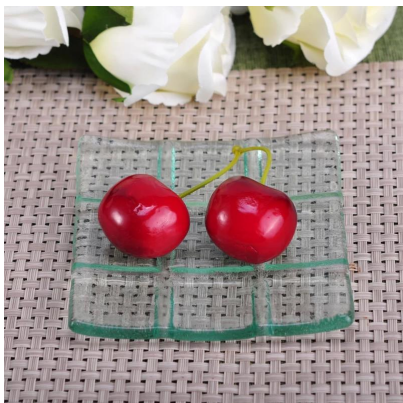

Everything is going on, but don't give up trying.

More Product Pictures

Pelbagai rekabentuk untuk pilihan anda

Similar Products Link

Office & Sample Room

[Shenzhen Barangan kaca cerah Co, Ltd](#) ditubuhkan pada tahun 1992. Kami telah berada dalam kawasan industri ini selama lebih 20 tahun, sebagai pengilang profesional, kami khusus dalam merekabentuk barangan kaca, pembuatan barangan kaca serta mengeksport. Kami produk talian terdiri daripada buatan tangan ke mesin yang dibuat. Kami telah menghasilkan banyak produk seperti [kaca gelas minuman](#), [kaca borosilicate](#), [ditembak kaca](#), [pasu](#), [mangkuk](#), [lilin](#), [stemware](#), [ashtray](#), [tabkeware](#), [kaca driking](#), dan lain-lain. Semua seharian menggunakan barangan kaca, secara keseluruhan Terdapat lebih daripada 4,000 gaya yang berbeza. Kami ada tempat pasukan reka bentuk untuk penciptaan produk inovatif dan ketat QC team bagi assurance kualiti. OEM/ODM serverice disokong sebagai baik.