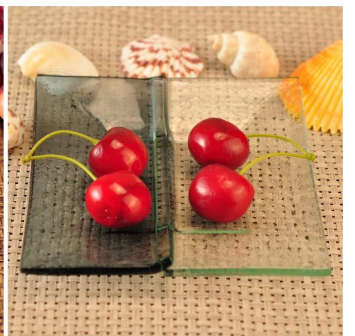

Everything is going on, but don't give up trying.

More Product Pictures

Pelbagai rekabentuk untuk pilihan anda

Similar Products Link

Office & Sample Room

[Shenzhen Barangan kaca cerah Co, Ltd](#) ditubuhkan pada tahun 1992. Kami telah berada dalam kawasan industri ini selama lebih 20 tahun, sebagai pengilang profesional, kami khusus dalam merekabentuk barangan kaca, pembuatan barangan kaca serta mengeksport. Kami produk talian terdiri daripada buatan tangan ke mesin yang dibuat. Kami telah menghasilkan banyak produk seperti [kaca gelas minuman](#), [kaca borosilicate](#), [ditembak kaca](#), [pasu](#), [mangkuk](#), [lilin](#), [stemware](#), [ashtray](#), [tabkeware](#), [kaca driking](#), dan lain-lain. Semua seharian menggunakan barangan kaca, secara keseluruhan Terdapat lebih daripada 4,000 gaya yang berbeza. Kami ada tempat pasukan reka bentuk untuk penciptaan produk inovatif dan ketat QC team bagi assurance kualiti. OEM/ODM serverice disokong sebagai baik.