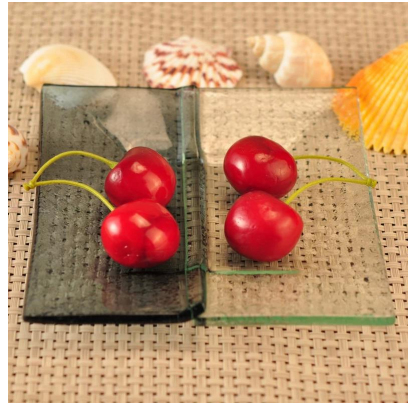

Everything is going on, but don't give up trying.

More Product Pictures

Pelbagai rekabentuk untuk pilihan anda

Similar Products Link

Office & Sample Room

[Shenzhen Barangan kaca cerah Co, Ltd](#) ditubuhkan pada tahun 1992. Kami telah berada dalam kawasan industri ini selama lebih 20 tahun, sebagai pengilang profesional, kami khusus dalam merekabentuk barangan kaca, pembuatan barangan kaca serta mengeksport. Kami produk talian terdiri daripada buatan tangan ke mesin yang dibuat. Kami telah menghasilkan banyak produk seperti [kaca gelas minuman](#), [kaca borosilicate](#), [ditembak kaca](#), [pasu](#), [mangkuk](#), [lilin](#), [stemware](#), [ashtray](#), [tabkeware](#), [kaca driking](#), dan lain-lain. Semua seharian menggunakan barangan kaca, secara keseluruhan Terdapat lebih daripada 4,000 gaya yang berbeza. Kami ada tempat pasukan reka bentuk untuk penciptaan produk inovatif dan ketat QC team bagi assurance kualiti. OEM/ODM serverice disokong sebagai baik.