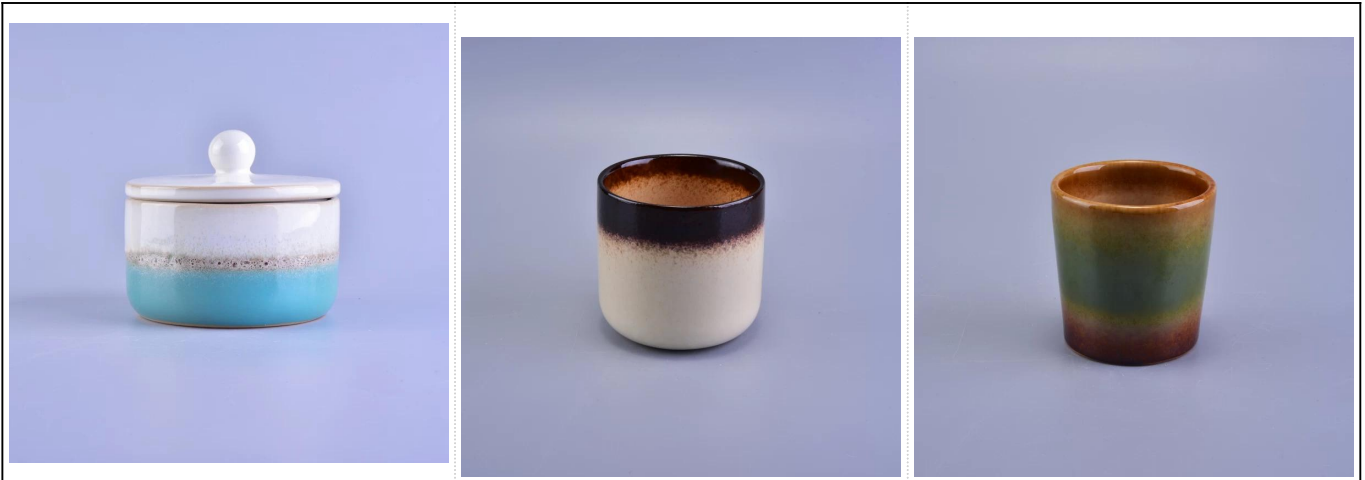

Penggunaan produk

---

1. Sesuai untuk hiasan perkahwinan hiasan rumah, parti, jamuan ect,
2. Sesuai sebagai tengah cantik untuk acara
3. Ia boleh menghiasi rumah anda dan di luar rumah dengan delicated ini meningkat kaca angka [pemegang lilin](#).
4. Ia adalah hadiah yang indah sebagai housewarmings dan acara-acara lain.

More Product Pictures

Office & Sample Room

[Shenzhen Sunny Glassware Co., Ltd](#) telah ditubuhkan pada tahun 1992. Kami telah dalam kawasan industri ini selama lebih daripada 20 tahun, sebagai pengeluar profesional, kami pakar dalam mereka bentuk barangan kaca, barangan kaca perkilangan serta pengeksport. produk baris kami terdiri daripada buatan tangan untuk mesin dibuat. Kami telah menghasilkan produk yang banyak seperti [kaca gelas](#), [kaca borosilikat](#), [kaca ditembak](#), [pasu](#), [mangkuk](#), [pemegang lilin](#), [stemware](#), [ashtray](#), [tabkeware](#), [driking kaca](#), dan [lain-lain](#). semua penggunaan barangan kaca harian, pada keseluruhannya, terdapat lebih daripada 4000 gaya yang berbeza. Kami mempunyai pasukan reka bentuk yang cemerlang untuk mencipta produk baru yang inovatif dan ketat QC team untuk assurance berkualiti. OEM / ODM serverice disokong juga.