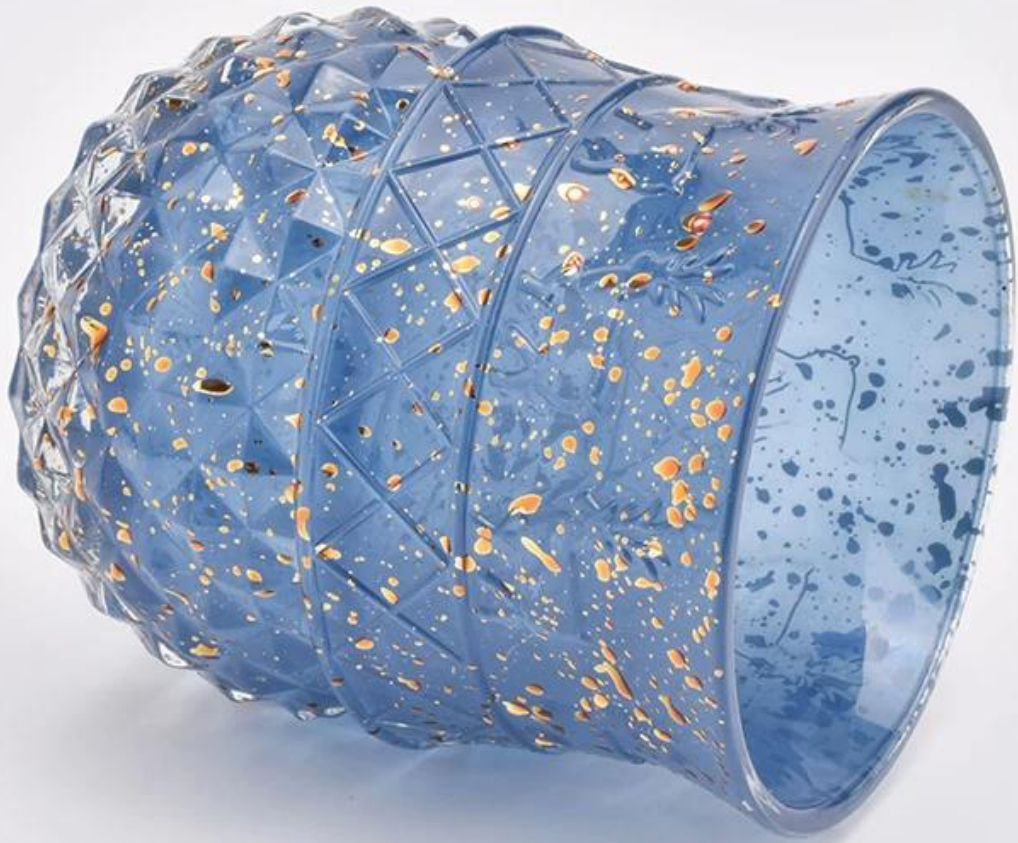

Product Details

Nombor item.	SGHY19061213
Bahan	kaca putih tinggi
kraf	pemegang lilin kaca ditekan
Contoh masa	1. 5 hari jika ada bentuk dan saiz kaca 2. 15 hari, jika anda memerlukan bentuk baru dan saiz kaca
Pembungkusan	Pembungkusan biasa, 4 keping dalam kotak dalaman, 48 keping kotak
Kapasiti Produk	500,000 ~ 1,000,000 keping setiap bulan
Masa penghantaran	Dalam tempoh 35 hari selepas persampelan dan pesanan disahkan
Terma pembayaran	Deposit 30% oleh T / T terlebih dahulu dan baki terhadap salinan B / L
Penghantaran	Dengan laut, melalui udara, melalui ejen ekspres dan perkapalan boleh diterima
Ciri-ciri Produk	1. hiasan rumah lilin kaca lilin dari berkualiti tinggi 2. Sesuai digunakan di hotel, rumah, dll. 3. Bertemu dengan Ujian ASTM
Untuk pilihan anda	1. Pelbagai reka bentuk dan saiz untuk pemilihan 2. Mana-mana warna dicat, sejuk, penyaduran, model laser Pemotong pemrosesan 3. Pakej khas sebagai mengecut filem, kotak hadiah warna, kotak hadiah putih, dll. 4. Kami adalah kakitangan kawalan kualiti yang eksklusif 5. Kami mempunyai bengkel profesional dan gudang untuk memastikan masa penghantaran