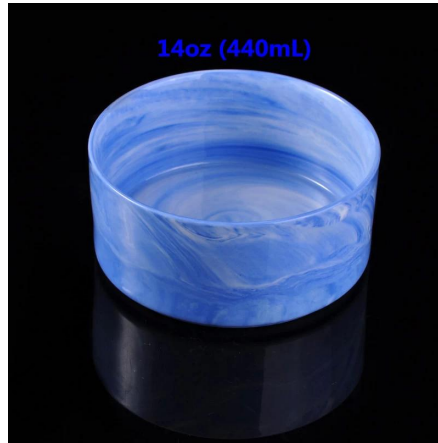

Everything is going on, but don't give up trying.

More Product Pictures

**Lebih banyak lilin seramik marmor Pemegang-
pemegang**

 Similar Products Link

Office & Sample Room

[Shenzhen Barangan kaca cerah Co, Ltd](#) ditubuhkan pada tahun 1992. Kami telah berada dalam kawasan industri ini selama lebih 20 tahun, sebagai pengilang profesional, kami khusus dalam merekabentuk barangan kaca, pembuatan barangan kaca serta mengeksport. Kami produk talian terdiri daripada buatan tangan ke mesin yang dibuat. Kami telah menghasilkan banyak produk seperti [kaca gelas minuman](#), [kaca borosilicate](#), [ditembak kaca](#), [pasu](#), [mangkuk](#), [lilin](#), [stemware](#), [ashtray](#), [tabkeware](#), [kaca driking](#), dan lain-lain. Semua seharian menggunakan barangan kaca, secara keseluruhan Terdapat lebih daripada 4,000 gaya yang berbeza. Kami ada tempat pasukan reka bentuk untuk penciptaan produk inovatif dan ketat QC team bagi assurance kualiti. OEM/ODM serverice disokong sebagai baik.