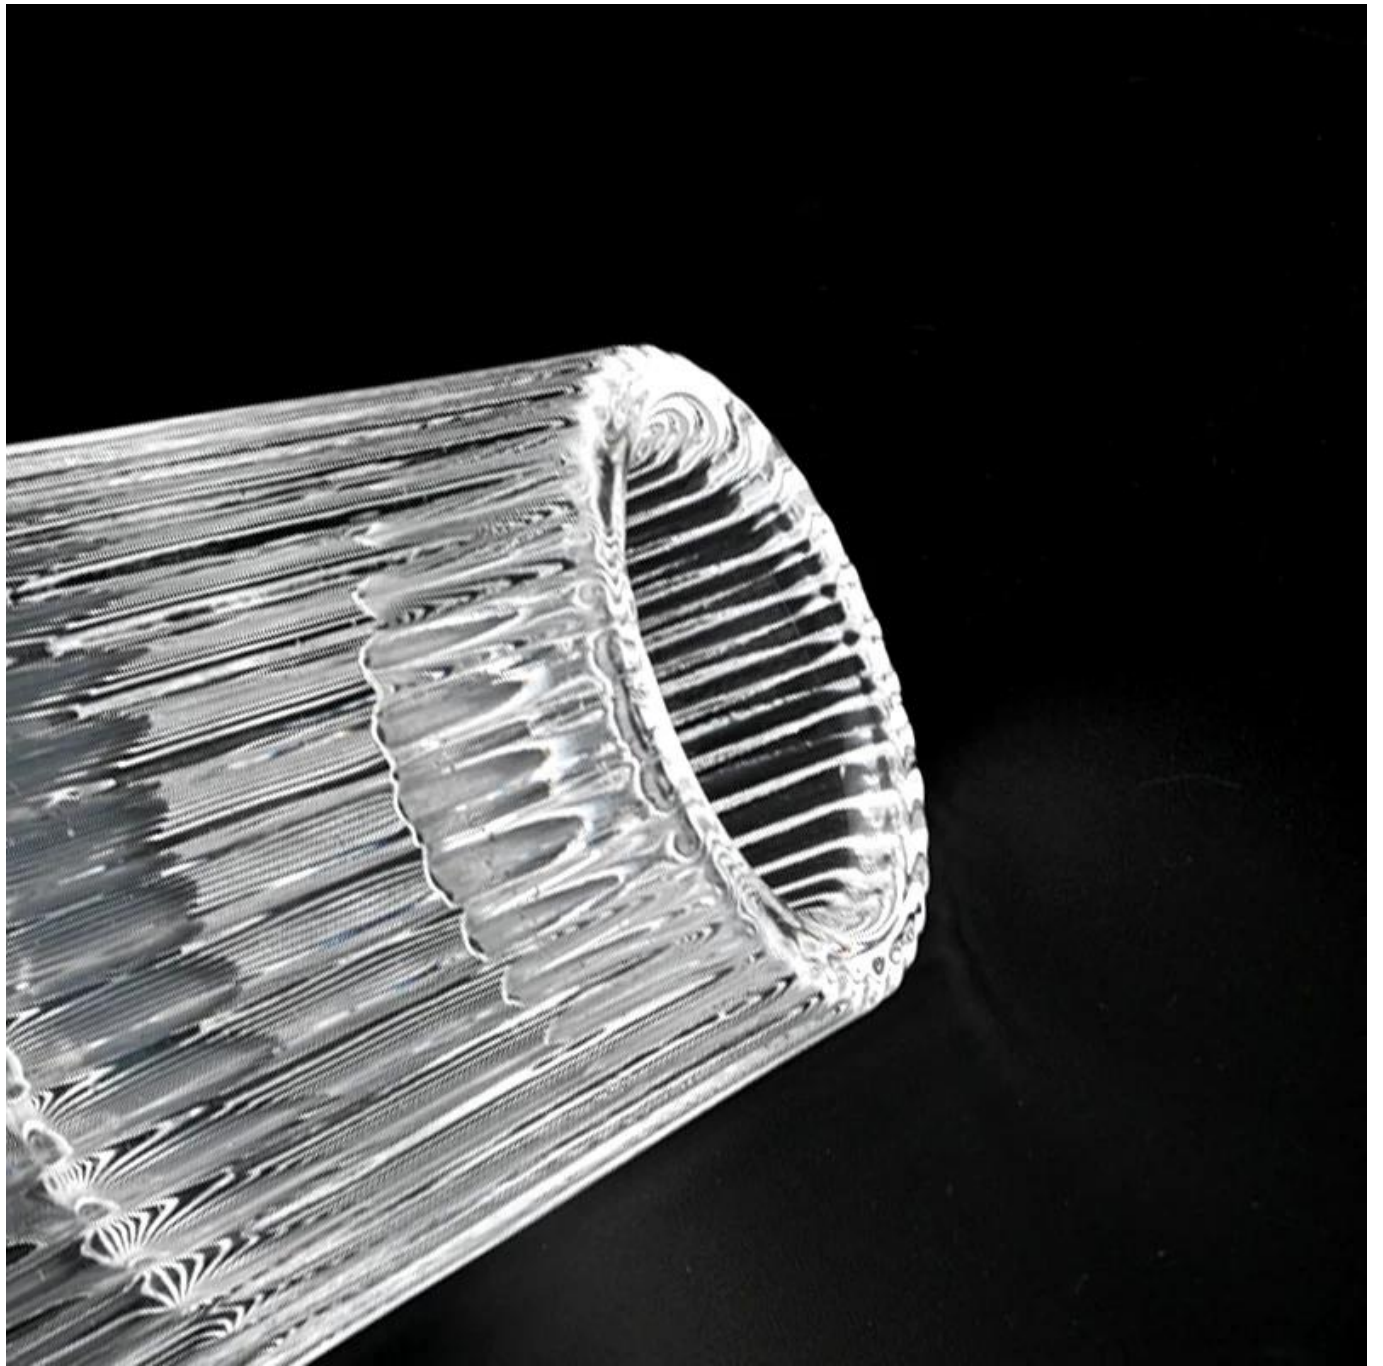

Nama Produk	30ml 1oz V bentuk balang lilin kaca dengan corak jalur
-------------	--

Contoh masa	1. 5 hari jika terdapat bentuk dan saiz kaca 2. 15 hari, jika anda memerlukan bentuk baru dan saiz kaca
Ukuran	Item: SGHY22090117 Dia teratas: 53mm Bawah dia: 38mm Ketinggian: 104mm Berat: 195g Kapasiti: 36ml
Pembungkusan	Pembungkusan biasa, kotak hadiah individu, kotak PVC, kotak tettingkap, kotak warna, kotak putih, dll
Penghantaran masa	Dalam masa 35 hari selepas sampel dan pesanan disahkan
Pembayaran istilah	Deposit 30% oleh T/T terlebih dahulu dan baki terhadap salinan B/L
Penghantaran	Melalui laut, melalui udara, oleh ekspres dan ejen penghantaran anda boleh diterima
Majlis penggunaan	Hiasan rumah, hiasan perkahwinan, nikmat perkahwinan, peningkatan hiasan