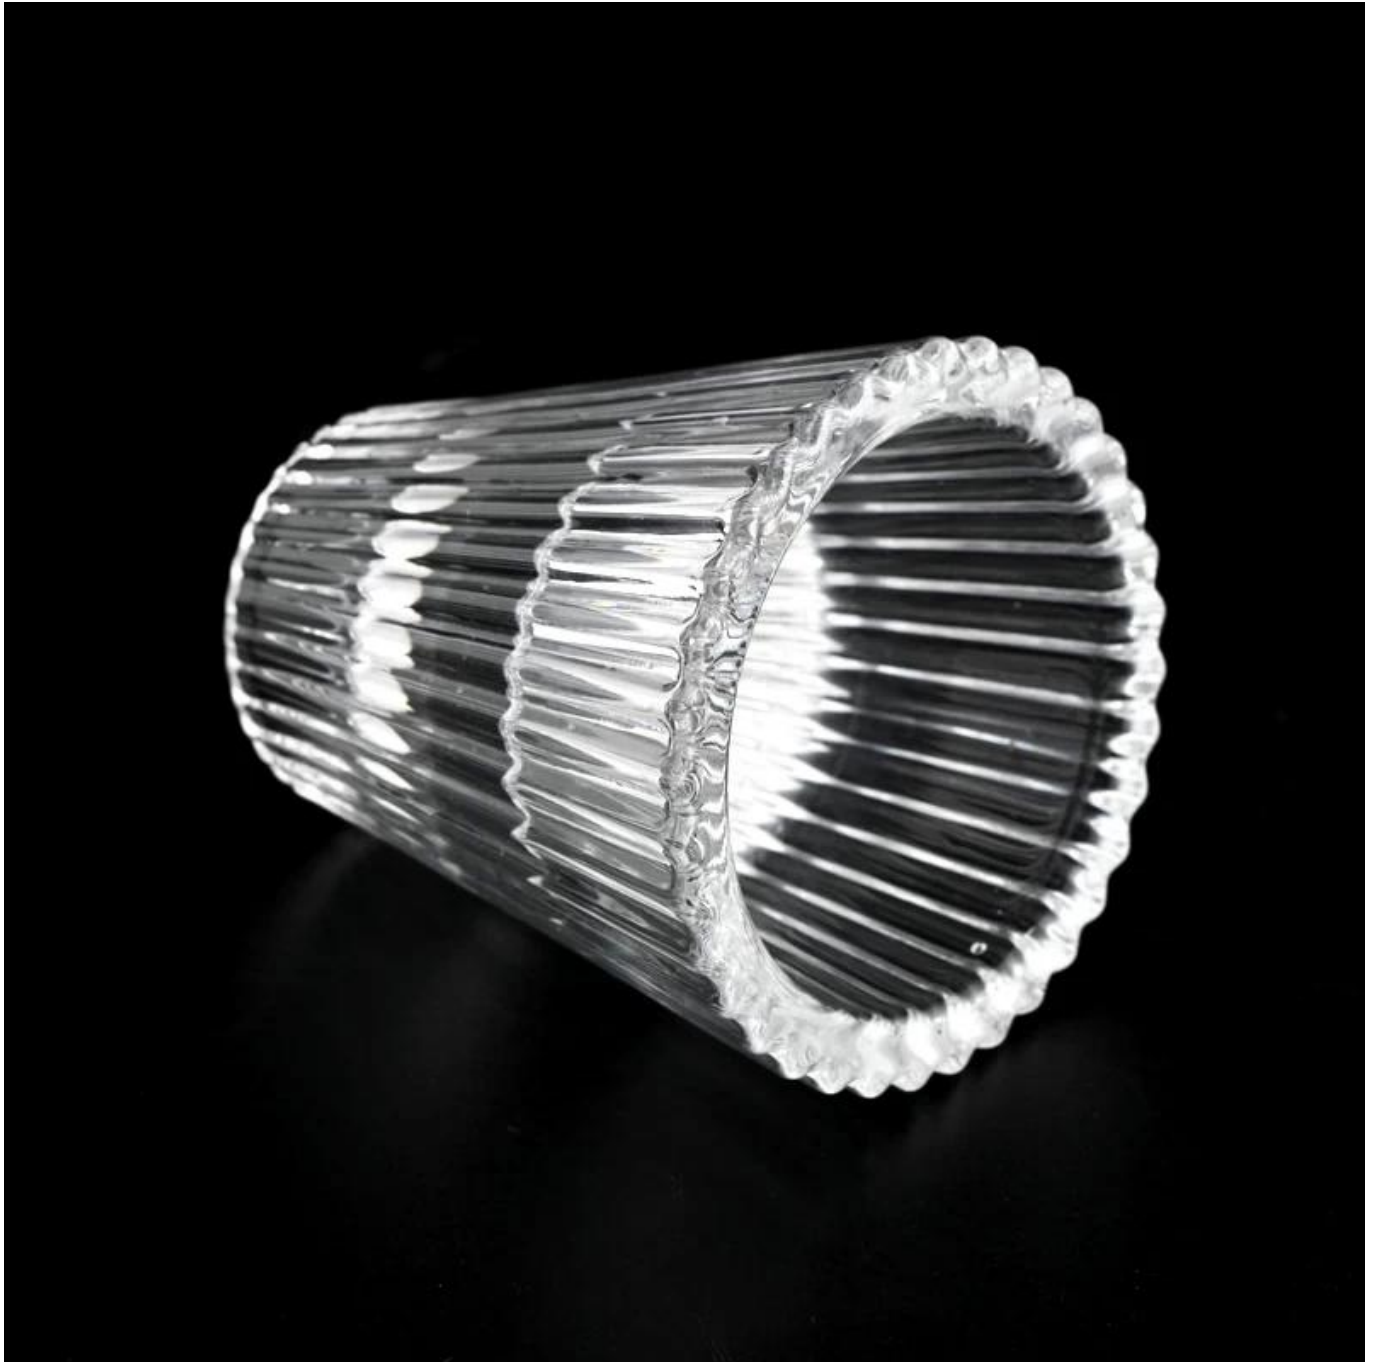

# 30ml 1oz V bentuk balang lilin kaca dengan corak jalur

Sunny Glasswares bukan sahaja menempatkan pesanan OEM / ODM, tetapi juga membantu banyak jenama untuk memulakan dengan konsep produk.

Mengapa memilih Sunny.

Nama Produk	30ml 1oz V bentuk balang lilin kaca dengan corak jalur
-------------	--

Contoh masa	1. 5 hari jika terdapat bentuk dan saiz kaca 2. 15 hari, jika anda memerlukan bentuk baru dan saiz kaca
Ukuran	Item: SGHY22090117 Dia teratas: 53mm Bawah dia: 38mm Ketinggian: 104mm Berat: 195g Kapasiti: 36ml
Pembungkusan	Pembungkusan biasa, kotak hadiah individu, kotak PVC, kotak tettingkap, kotak warna, kotak putih, dll
Penghantaran masa	Dalam masa 35 hari selepas sampel dan pesanan disahkan
Pembayaran istilah	Deposit 30% oleh T/T terlebih dahulu dan baki terhadap salinan B/L
Penghantaran	Melalui laut, melalui udara, oleh ekspres dan ejen penghantaran anda boleh diterima
Majlis penggunaan	Hiasan rumah, hiasan perkahwinan, nikmat perkahwinan, peningkatan hiasan