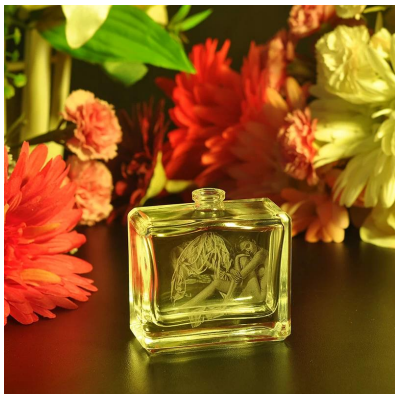

300ml pemegang lilin seramik dengan Tudung

Product Details

Nama barang	300ml pemegang lilin seramik dengan Tudung
Perkara No.	SGDS15061908
Saiz	T: 60 mm * B: 88mm * H: 78mm
Kapasiti / Berat	300ml / 220g
Contoh masa	1.15 hari jika pada wujud bentuk dan saiz produk 2.25 hari jika perlu bentuk baru dan saiz produk
Pembungkusan	Keselamatan pembungkusan biasa
MOQ	3000pcs
Masa penghantaran	Dalam masa 60 hari selepas perintah yang disahkan
Terma pembayaran	Deposit 30% T / T terlebih dahulu, baki terhadap salinan B / L
Ciri-ciri produk	1. berkualiti dan harga yang kompetitif 2.Meet FDA, SGS, ujian LFGB dan lain-lain Mesra 3.Eco 4.Widely terpakai bagi perkahwinan, parti, rumah, bar dan penjagaan personer dan lain-lain 5.Hand dibuat

More Product Pictures

Similar Products Link

Office & Sample Room

Factory Show

Spray colour

Untuk maklumat lanjut, sila layari laman web kami: www.okcandle.com