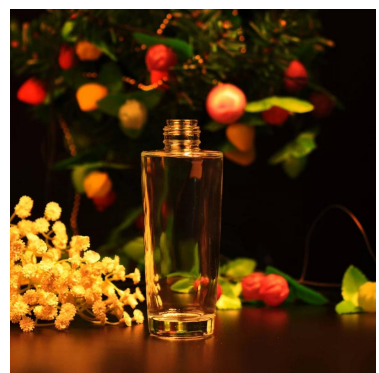

300ml pemegang lilin seramik dengan Tudung

Product Details

Nama barang	300ml pemegang lilin seramik dengan Tudung
Perkara No.	SGDS15061908
Saiz	T: 60 mm * B: 88mm * H: 78mm
Kapasiti / Berat	300ml / 220g
Contoh masa	1.15 hari jika pada wujud bentuk dan saiz produk 2.25 hari jika perlu bentuk baru dan saiz produk
Pembungkusan	Keselamatan pembungkusan biasa
MOQ	3000pcs
Masa penghantaran	Dalam masa 60 hari selepas perintah yang disahkan
Terma pembayaran	Deposit 30% T / T terlebih dahulu, baki terhadap salinan B / L
Ciri-ciri produk	1. berkualiti dan harga yang kompetitif 2.Meet FDA, SGS, ujian LFGB dan lain-lain Mesra 3.Eco 4.Widely terpakai bagi perkahwinan, parti, rumah, bar dan penjagaan personer dan lain-lain 5.Hand dibuat

More Product Pictures

Similar Products Link

Office & Sample Room

Factory Show

Spray colour

Untuk maklumat lanjut, sila layari laman web kami: www.okcandle.com