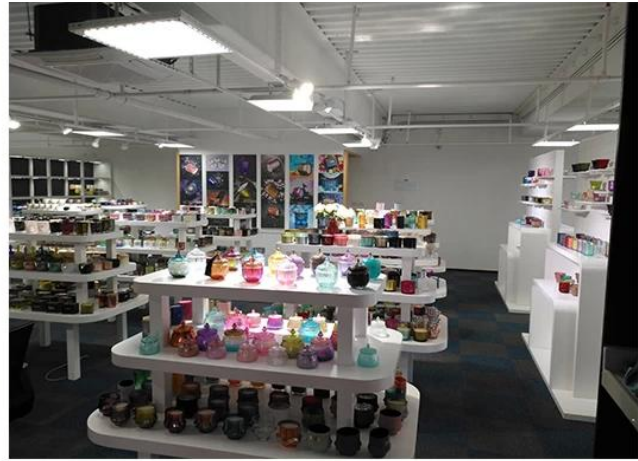

## Paparan bilik contoh

Meiyang Glass menyediakan lebih daripada sekadar **Bilik sampel Shenzhen mempunyai 5000 keping** Pelbagai pilihan. Dia memenangi kad besar [Maklumbalas Pelanggan](#). Selamat datang ke pejabat Shenzhen! Imej adalah seperti berikut **Hanya sebahagian daripada pemegang lilin reka bentuk kami** Selamat datang ke pejabat Shenzhen untuk mencari kegemaran anda, ia akan membawa anda banyak kejutan, kerana sukar untuk mencari pembekal lain di China.