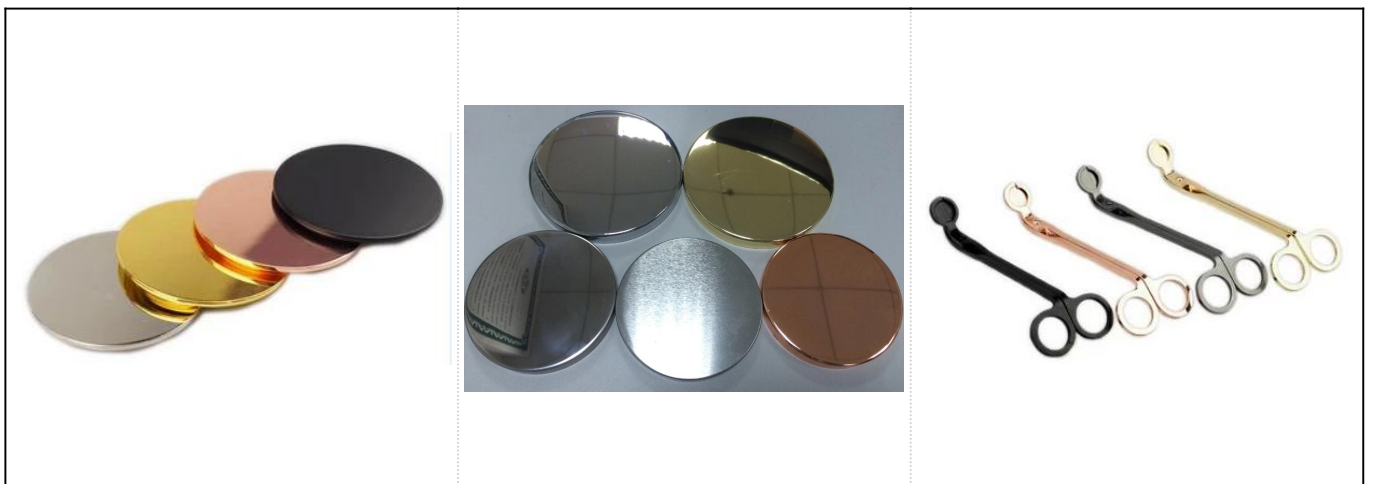

Aksesori yang dipadankan: