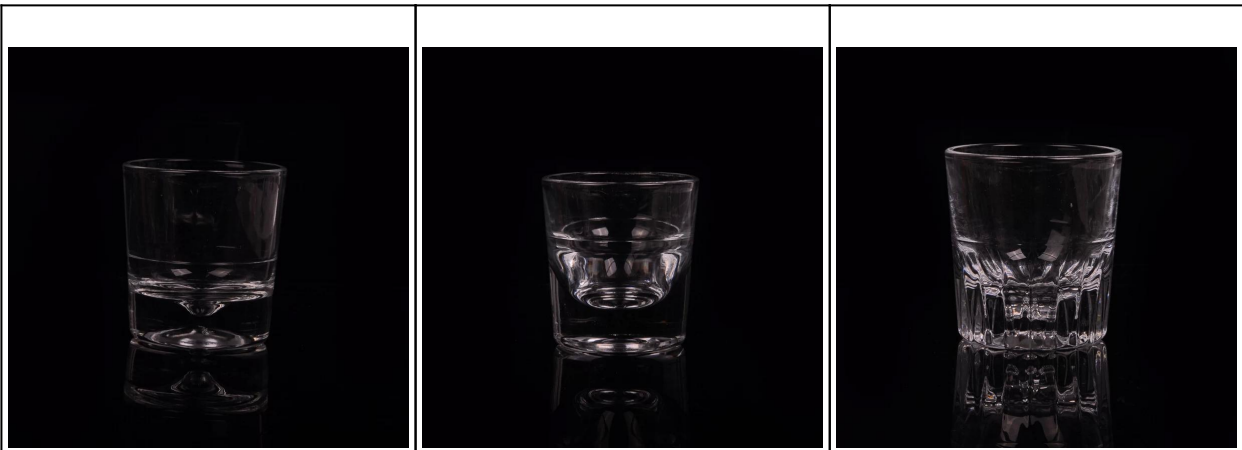

Similar Products Link

Office & Sample Room

[Shenzhen barangan kaca cerah Co, Ltd](#) ditubuhkan pada tahun 1992. Kami telah berkecimpung dalam bidang industri ini selama lebih daripada 20 tahun, sebagai pengilang profesional, kami khusus dalam merekabentuk barangan kaca, pembuatan barangan kaca serta mengeksport. Rangkaian talian produk kami dari buatan tangan untuk Mesin yang dibuat.

Kami telahpun menghasilkan banyak produk seperti [kaca tumbler](#), [kaca borosilicate](#), [kaca ditembak](#),