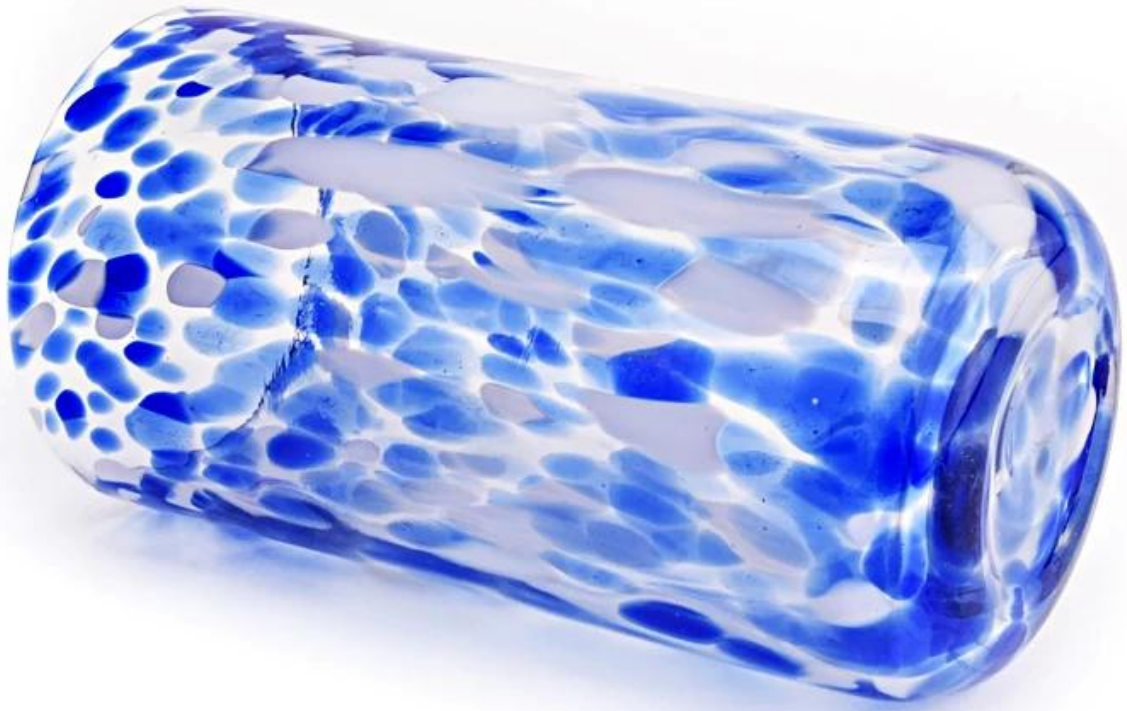

Mengapa memilih Sunny.

Nama Produk	20oz balang lilin kaca dengan borong bawah bulat
-------------	--

Contoh masa	1. 5 hari jika terdapat bentuk dan saiz kaca 2. 15 hari, jika anda memerlukan bentuk baru dan saiz kaca
Ukuran	Item: SGHT22101808 Dia teratas: 81mm Bawah dia: 45mm Ketinggian: 153mm Berat: 459g Kapasiti: 550ml
Pembungkusan	Pembungkusan biasa, kotak hadiah individu, kotak PVC, kotak tettingkap, kotak warna, kotak putih, dll
Penghantaran masa	Dalam masa 35 hari selepas sampel dan pesanan disahkan
Pembayaran istilah	Deposit 30% oleh T/T terlebih dahulu dan baki terhadap salinan B/L
Penghantaran	Melalui laut, melalui udara, oleh ekspres dan ejen penghantaran anda boleh diterima
Majlis penggunaan	Hiasan rumah, hiasan perkahwinan, nikmat perkahwinan, peningkatan hiasan