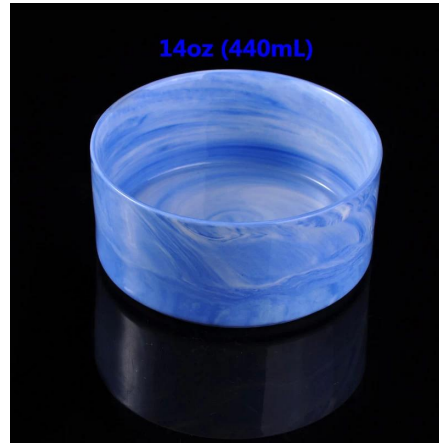

Everything is going on, but don't give up trying.

More Product Pictures

**Lebih banyak lilin seramik marmor Pemegang-
pemegang**

 Similar Products Link

Office & Sample Room

[Shenzhen Barangan kaca cerah Co, Ltd](#) ditubuhkan pada tahun 1992. Kami telah berada dalam kawasan industri ini selama lebih 20 tahun, sebagai pengilang profesional, kami khusus dalam merekabentuk barangan kaca, pembuatan barangan kaca serta mengeksport. Kami produk talian terdiri daripada buatan tangan ke mesin yang dibuat. Kami telah menghasilkan banyak produk seperti [kaca gelas minuman](#), [kaca borosilicate](#), [ditembak kaca](#), [pasu](#), [mangkuk](#), [lilin](#), [stemware](#), [ashtray](#), [tabkeware](#), [kaca driking](#), dan lain-lain. Semua seharian menggunakan barangan kaca, secara keseluruhan Terdapat lebih daripada 4,000 gaya yang berbeza. Kami ada tempat pasukan reka bentuk untuk penciptaan produk inovatif dan ketat QC team bagi assurance kualiti. OEM/ODM serverice disokong sebagai baik.