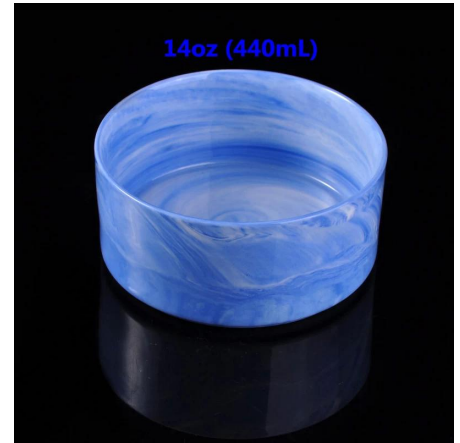

Everything is going on, but don't give up trying.

More Product Pictures

**Lebih banyak lilin seramik marmar Pemegang-
pemegang**

 Similar Products Link

Office & Sample Room

[Shenzhen Barangan kaca cerah Co, Ltd](#) ditubuhkan pada tahun 1992. Kami telah berada dalam kawasan industri ini selama lebih 20 tahun, sebagai pengilang profesional, kami khusus dalam merekabentuk barangan kaca, pembuatan barangan kaca serta mengeksport. Kami produk talian terdiri daripada buatan tangan ke mesin yang dibuat. Kami telah menghasilkan banyak produk seperti [kaca gelas minuman](#), [kaca borosilicate](#), [ditembak kaca](#), [pasu](#), [mangkuk](#), [lilin](#), [stemware](#), [ashtray](#), [tabkeware](#), [kaca driking](#), dan lain-lain. Semua seharian menggunakan barangan kaca, secara keseluruhan Terdapat lebih daripada 4,000 gaya yang berbeza. Kami ada tempat pasukan reka bentuk untuk penciptaan produk inovatif dan ketat QC team bagi assurance kualiti. OEM/ODM serverice disokong sebagai baik.