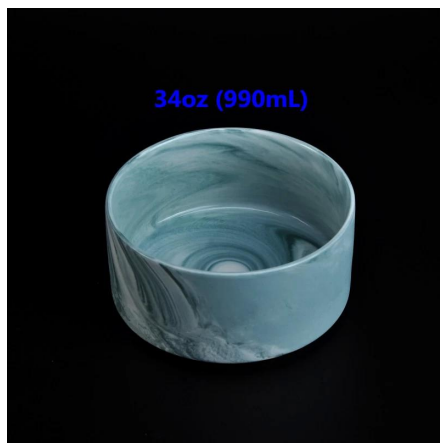

Everything is going on, but don't give up trying.

More Product Pictures

**Lebih banyak lilin seramik marmar Pemegang-
pemegang**

 Similar Products Link

Office & Sample Room

[Shenzhen Barangan kaca cerah Co, Ltd](#) ditubuhkan pada tahun 1992. Kami telah berada dalam kawasan industri ini selama lebih 20 tahun, sebagai pengilang profesional, kami khusus dalam merekabentuk barangan kaca, pembuatan barangan kaca serta mengeksport. Kami produk talian terdiri daripada buatan tangan ke mesin yang dibuat. Kami telah menghasilkan banyak produk seperti [kaca gelas minuman](#), [kaca borosilicate](#), [ditembak kaca](#), [pasu](#), [mangkuk](#), [lilin](#), [stemware](#), [ashtray](#), [tabkeware](#), [kaca driking](#), dan lain-lain. Semua seharian menggunakan barangan kaca, secara keseluruhan Terdapat lebih daripada 4,000 gaya yang berbeza. Kami ada tempat pasukan reka bentuk untuk penciptaan produk inovatif dan ketat QC team bagi assurance kualiti. OEM/ODM serverice disokong sebagai baik.