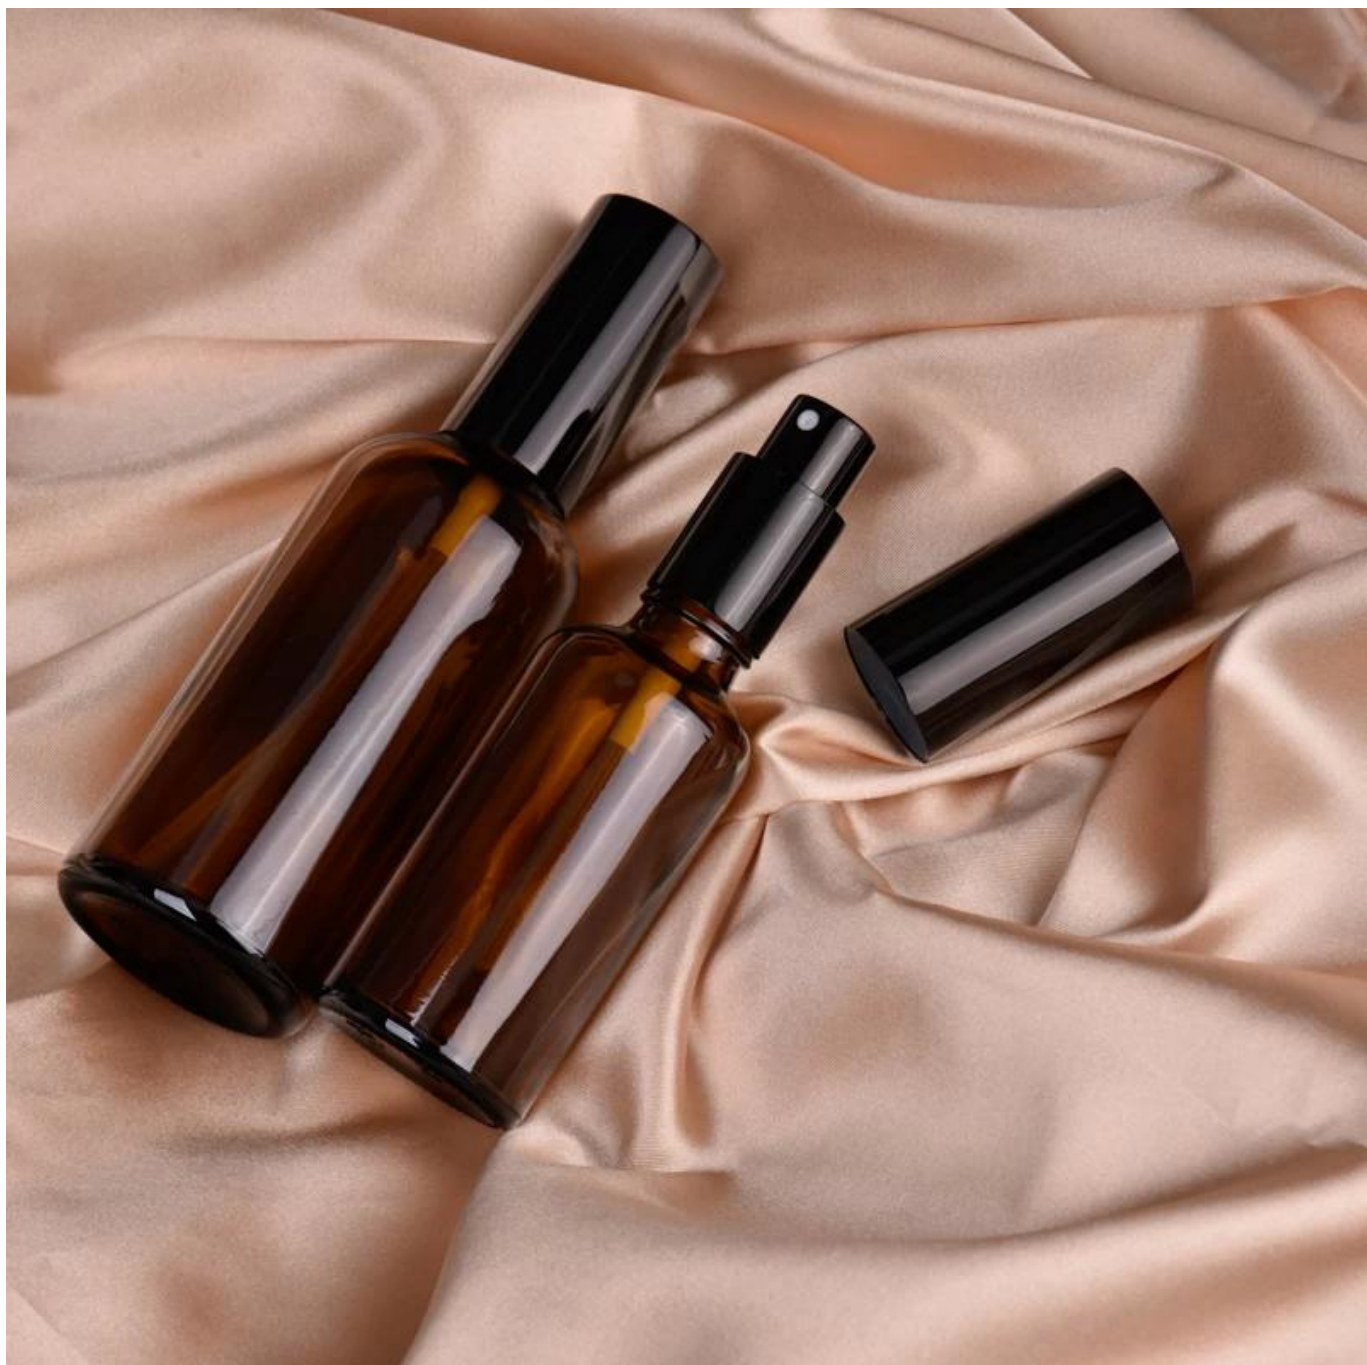

Contoh masa	1. 5 hari jika terdapat bentuk dan saiz kaca 2. 15 hari, jika anda memerlukan bentuk baru dan saiz kaca
Untuk mengukur	Artikel: SGYM23050601 Balang Dia teratas: 16 mm Bawah dia: 45 mm Ketinggian: 113 mm Berat: 92 g Kapasiti: 100 ml Tudung Dia: 24 mm Ketinggian: 48 mm
Pembungkusan	Pembungkusan biasa, kotak hadiah tunggal, kotak PVC, kotak tettingkap, kotak warna, kotak putih, dll.
Penghantaran masa	Dalam masa 35 hari dari pengesahan sampel dan pesanan
Pembayaran istilah	Deposit 30% oleh T/T terlebih dahulu dan baki berkenaan dengan salinan B/L
penghantaran	Melalui laut, melalui udara, dengan ekspres dan ejen penghantaran anda boleh diterima
Peluang untuk digunakan	Perabot rumah, hiasan perkahwinan, nikmat, peningkatan hiasan