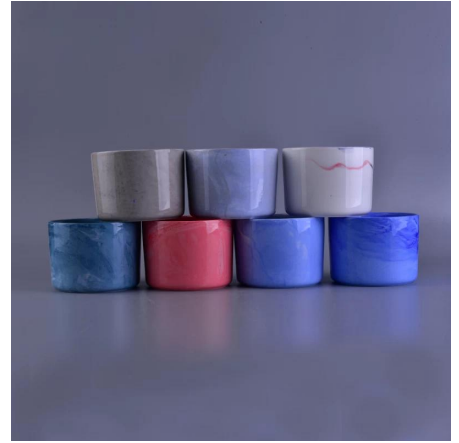

Office & Sample Room

[Shenzhen Sunny Glassware Co., Ltd](#) telah ditubuhkan pada tahun 1992. Kami telah berada dalam kawasan industri ini selama lebih 20 tahun, kerana pengilang profesional, kami pakar dalam mereka bentuk barangan kaca, barangan kaca perkilangan serta mengeksport. kami produk baris terdiri daripada buatan tangan untuk mesin dibuat. kami telah menghasilkan produk yang banyak seperti [kaca gelas](#), [kaca borosilikat](#), [kaca ditembak](#), [pasu](#), [mangkuk](#), [pemegang lilin](#), [stemware](#), [ashtray](#), [tabkeware](#), [driking kaca](#), dan lain-lain. semua penggunaan barangan kaca harian, dalam jumlah terdapat lebih daripada 4000 gaya yang berbeza. Kami mempunyai yang sangat baik pasukan reka bentuk untuk mencipta produk baru yang inovatif dan ketat QC team untuk assurance berkualiti. OEM / ODM serverice disokong sebagai juga.