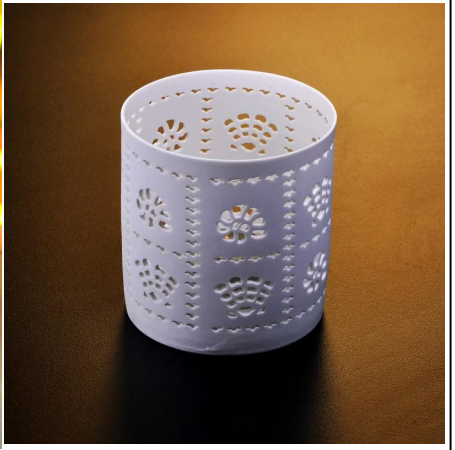

2016 baru balang produk lilin seramik untuk dijual

Product Details

Nama barang	2016 baru balang produk lilin seramik untuk dijual
Perkara No.	SGDS15061908
Saiz	T: 60 mm * B: 88mm * H: 78mm
Kapasiti / Berat	300ml / 220g
Contoh masa	1.15 hari jika pada wujud bentuk dan saiz produk 2.25 hari jika perlu bentuk baru dan saiz produk
Pembungkusan	Keselamatan pembungkusan biasa
MOQ	3000pcs
Masa penghantaran	Dalam masa 60 hari selepas perintah yang disahkan
Terma pembayaran	Deposit 30% T / T terlebih dahulu, baki terhadap salinan B / L
Ciri-ciri produk	1. berkualiti dan harga yang kompetitif 2.Meet FDA, SGS, ujian LFGB dan lain-lain Mesra 3.Eco 4.Widely terpakai bagi perkahwinan, parti, rumah, bar dan penjagaan personer dan lain-lain 5.Hand dibuat

More Product Pictures

[Similar Products Link](#)

Office & Sample Room

Factory Show

Ciri-ciri kaca bulan ditiup

1. manfaat, termasuk bilangan acuan, jentera, kesan permukaan, warna, dan lain-lain
2. Kawalan kualiti adalah sukar dan toleransi saiz, berat dan bentuk yang lebih besar.
3. Harga yang tinggi dan produk adalah terhad kepada satu teknik khas kaca.