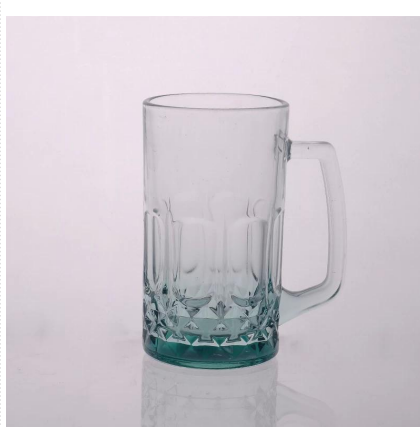

### More Product Pictures

T:72mm

H:86mm

B:63mm

[Similar Products Link](#)

[timbul mug bir](#)

[18oz bir kaca cawan](#)

[kaca susu cawan dengan gambar](#)