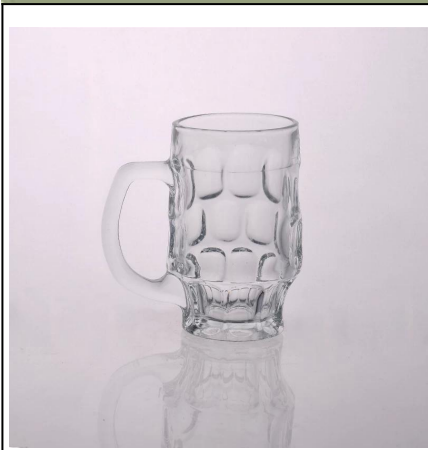

2016 baru Reka bentuk bir kaca untuk dijual

Product Details

	Item No	SGJD150416023
	Saiz	75 * 62 * 110 mm
	Kapasiti	350ml
	Bahan	Kaca Hight putih
	Kraf	Mesin yang rosak
	Sampel	7hari
	Terma pembayaran	deposit 30% oleh T/T terlebih dan baki selepas menunjukkan salinan L/C
	Pensijilan	Makanan selamat, hidangan ujian mesin basuh, FDA, LFGB
	Untuk pilihan anda	<ol style="list-style-type: none">1, logo sebarang percetakan pada badan kaca2, mana-mana warna yang dilukis, frosted, penyaduran elektrik, logo laser bagi menyelesaikan3, Khas pembungkusan seperti Balut mengecut, warna kotak Hadiah, kotak putih dan lain-lain4, mana-mana bentuk, saiz memenuhi keperluan anda

More Product Pictures

Similar Products Link

[cetakan timbul bir berjenama](#)

[18oz gelas bir berjenama](#)

[cawan susu kaca dengan gambar](#)

Office & Sample Room

Factory Show

Ciri-ciri bulan kaca yang dihembus menggunakan