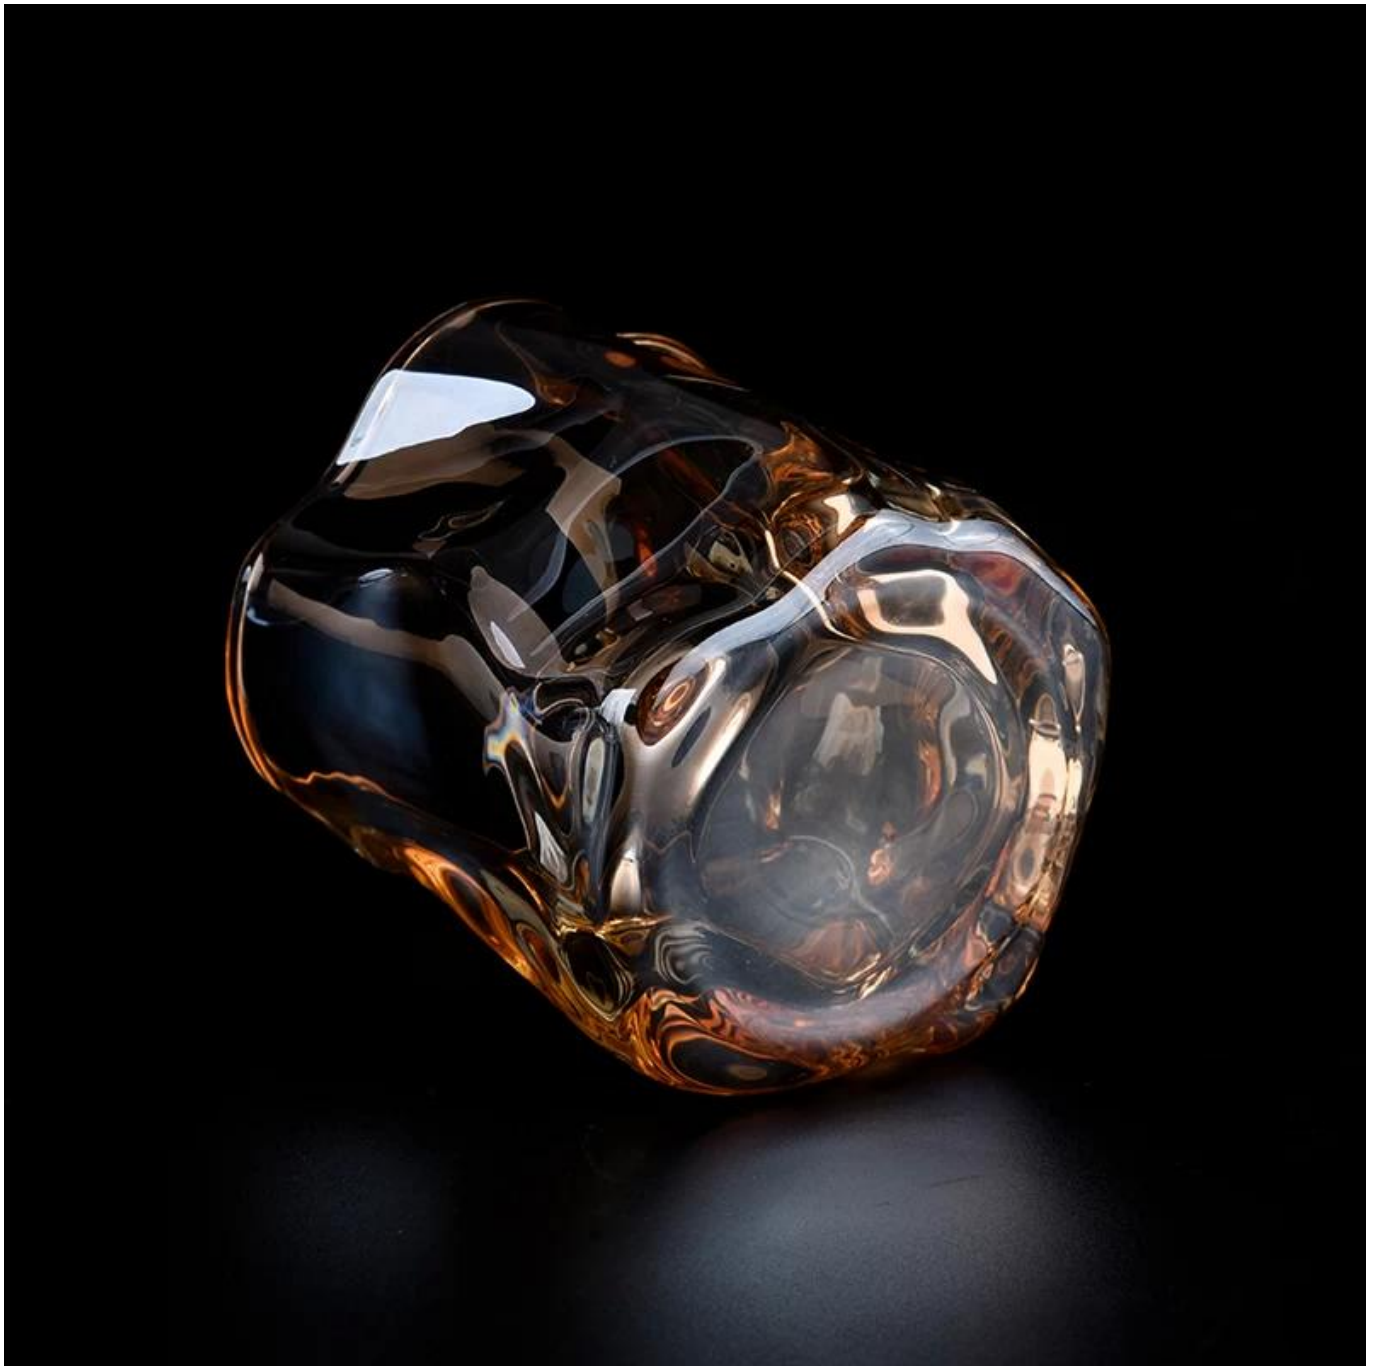

Mengapa memilih Sunny.

Nama Produk	Lilin Kaca Mewah 200ml Kapal Lilin wangi untuk membuat lilin
-------------	--

Contoh masa	1. 5 hari jika terdapat bentuk dan saiz kaca 2. 15 hari, jika anda memerlukan bentuk baru dan saiz kaca
Ukuran	Item: SGKY23092504 Max Dia: 77mm Min dia: 66mm Ketinggian: 76mm Berat: 262g Kapasiti: 195ml
Pembungkusan	Pembungkusan biasa, kotak hadiah individu, kotak PVC, kotak tettingkap, kotak warna, kotak putih, dll
Penghantaran masa	Dalam masa 35 hari selepas sampel dan pesanan disahkan
Pembayaran istilah	Deposit 30% oleh T/T terlebih dahulu dan baki terhadap salinan B/L
Penghantaran	Melalui laut, melalui udara, dengan ekspres dan ejen penghantaran anda boleh diterima
Majlis penggunaan	Hiasan rumah, hiasan perkahwinan, nikmat perkahwinan, peningkatan hiasan