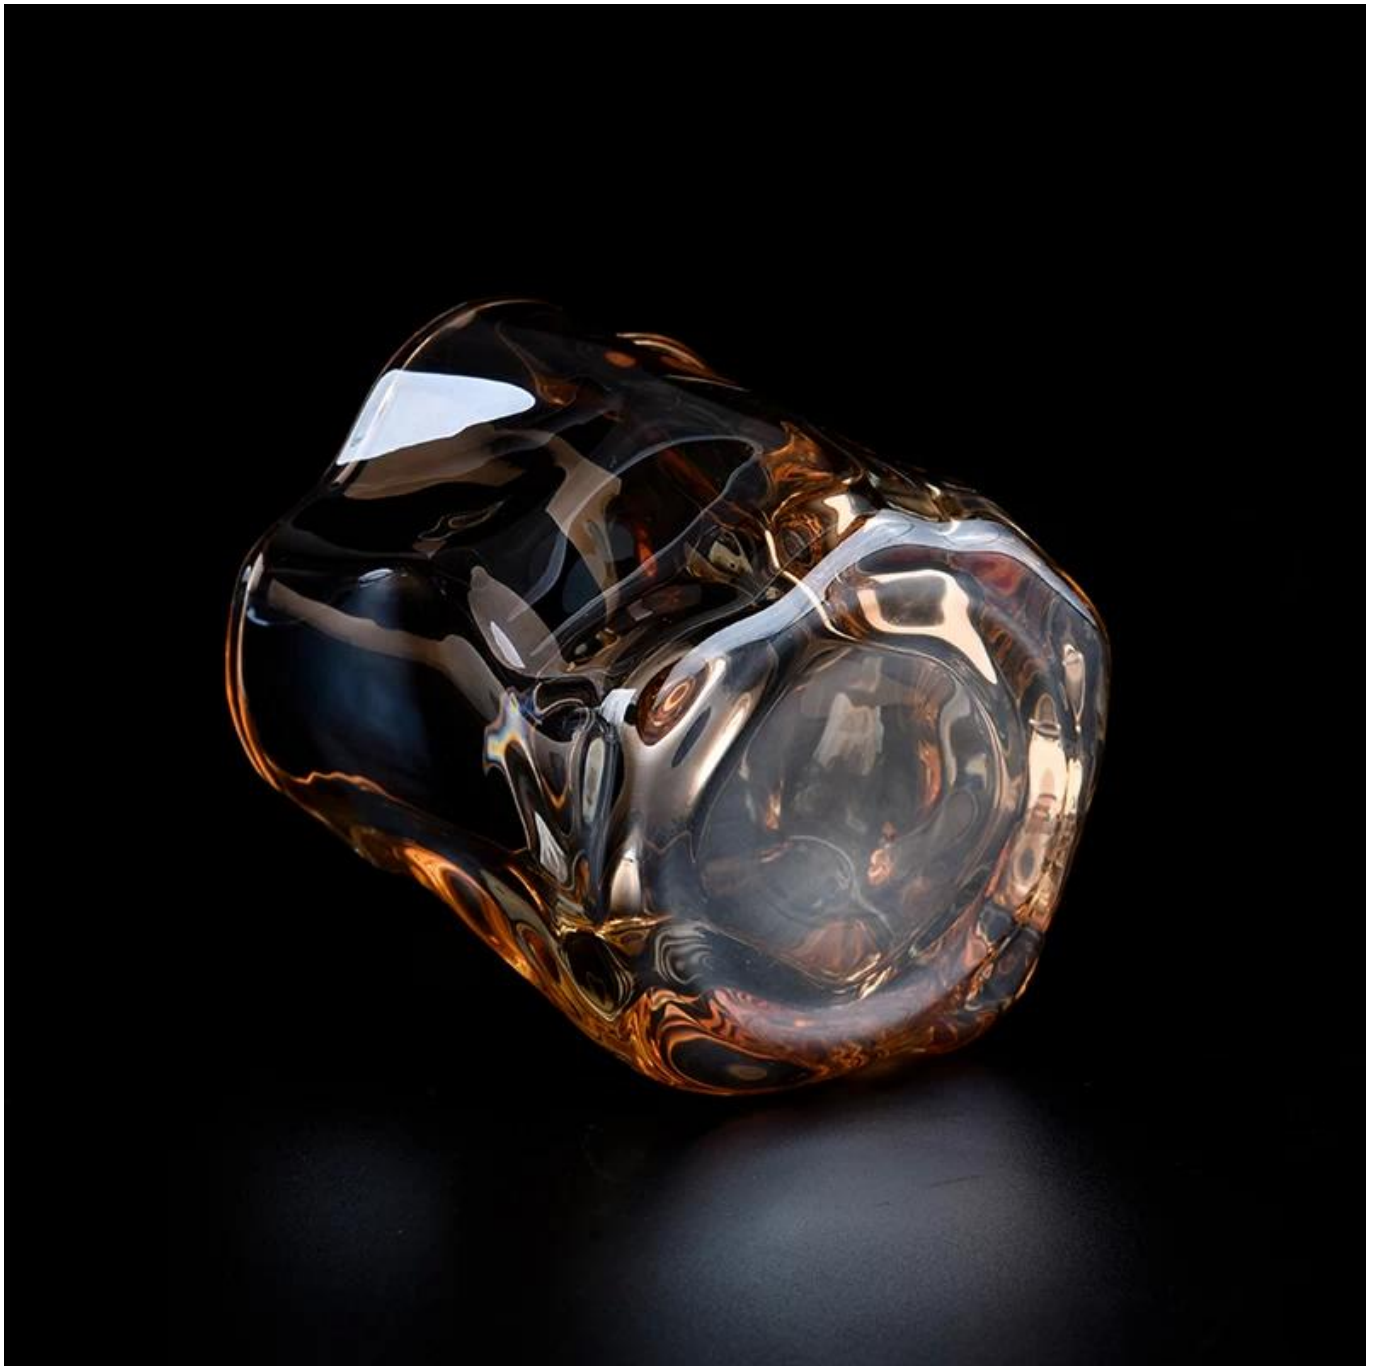

Nama Produk	Lilin Kaca Mewah 200ml Kapal Lilin wangi untuk membuat lilin
-------------	--

Contoh masa	1. 5 hari jika terdapat bentuk dan saiz kaca 2. 15 hari, jika anda memerlukan bentuk baru dan saiz kaca
Ukuran	Item: SGKY23092504 Max Dia: 77mm Min dia: 66mm Ketinggian: 76mm Berat: 262g Kapasiti: 195ml
Pembungkusan	Pembungkusan biasa, kotak hadiah individu, kotak PVC, kotak tettingkap, kotak warna, kotak putih, dll
Penghantaran masa	Dalam masa 35 hari selepas sampel dan pesanan disahkan
Pembayaran istilah	Deposit 30% oleh T/T terlebih dahulu dan baki terhadap salinan B/L
Penghantaran	Melalui laut, melalui udara, dengan ekspres dan ejen penghantaran anda boleh diterima
Majlis penggunaan	Hiasan rumah, hiasan perkahwinan, nikmat perkahwinan, peningkatan hiasan