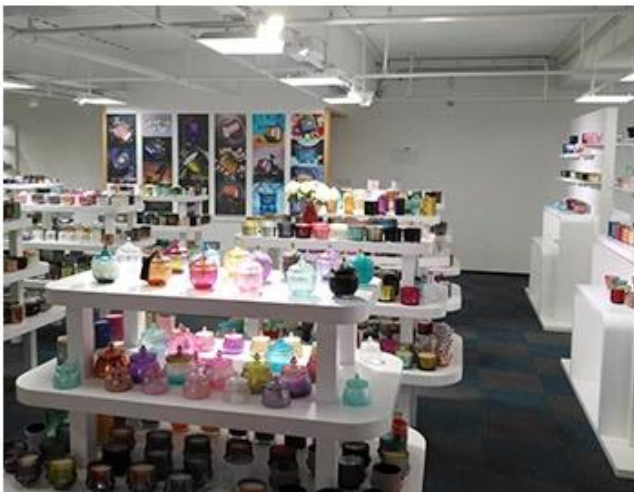

SAMPLE ROOM

There are more than 5000 products in
sample room of Sunny Glassware
for your reference. No second Co. in China!

Factory Show

Berikut adalah gambar transaksi dalam talian utama. Untuk maklumat kilang lebih lanjut, sila lihat: [Lawatan kilang](#)