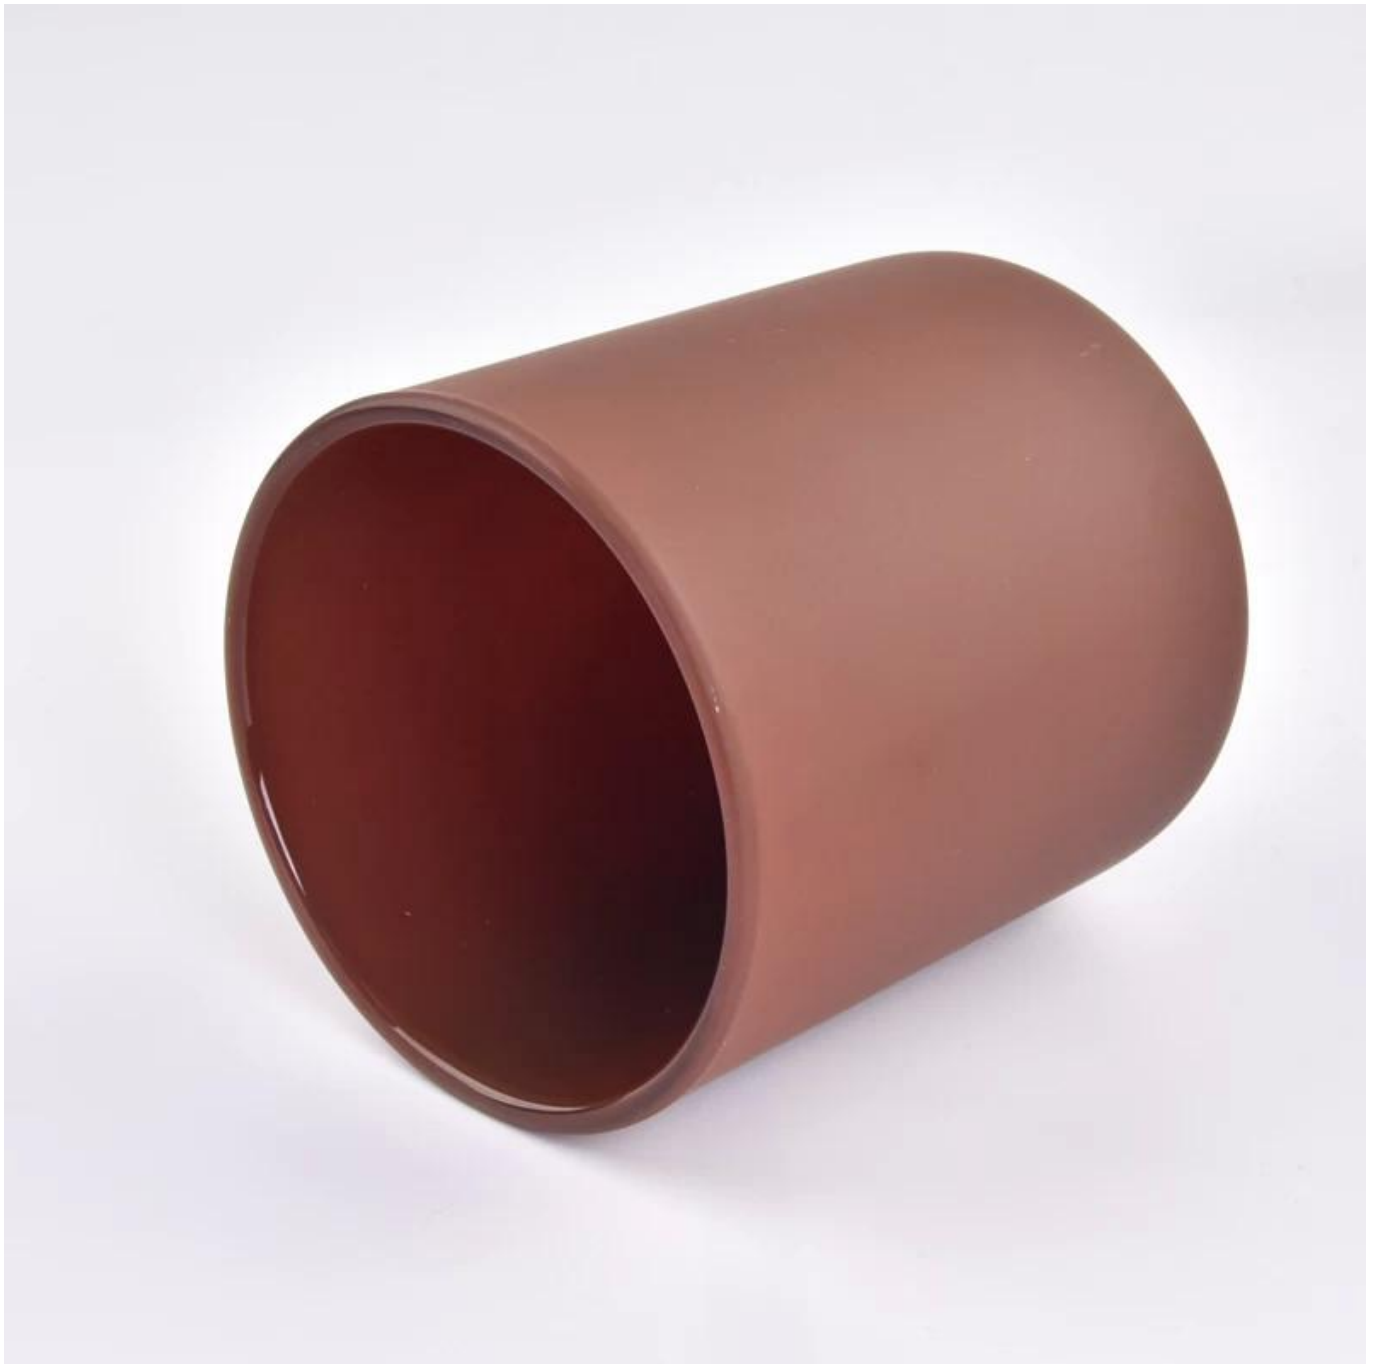

Mengapa memilih Sunny.

Nama Produk	17oz balang kaca untuk lilin dengan pembekal bawah bulat
-------------	--

Contoh masa	1. 5 hari jika terdapat bentuk dan saiz kaca 2. 15 hari, jika anda memerlukan bentuk baru dan saiz kaca
Untuk mengukur	Artikel: SGZX23011618 Degn Superior: 95 mm Inferiore: 90 mm Ketinggian: 109mm Berat: 485g Kapasiti: 508 ml
Pembungkusan	Pembungkusan biasa, kotak hadiah tunggal, kotak PVC, kotak tettingkap, kotak warna, kotak putih, dll.
Penghantaran masa	Dalam masa 35 hari dari pengesahan sampel dan pesanan
Pembayaran istilah	Deposit 30% oleh T/T terlebih dahulu dan baki berkenaan dengan salinan B/L
penghantaran	Melalui laut, melalui udara, dengan ekspres dan ejen penghantaran anda boleh diterima
Peluang untuk digunakan	Perabot rumah, hiasan perkahwinan, nikmat, peningkatan hiasan