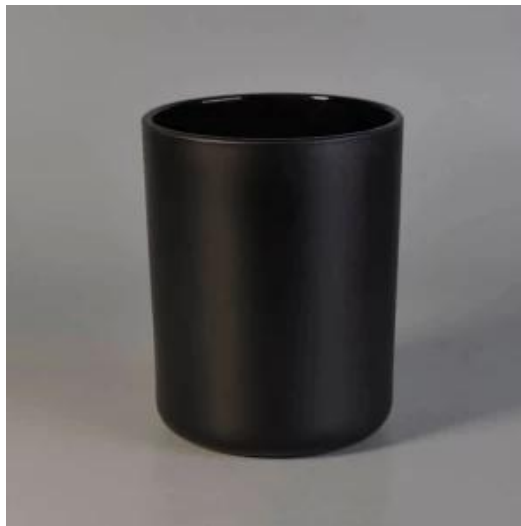

Reka bentuk saiz fleksibel membolehkan pasaran anda berkembang pesat

Item No :: SGJD10125
Teratas dia: 100mm
Bawah dia: 92mm
Ketinggian: 125 mm
Berat: 600g
Kapasiti: 630ml
MOQ: 3000pcs
Reka bentuk tersuai dan saiz yang berbeza disediakan