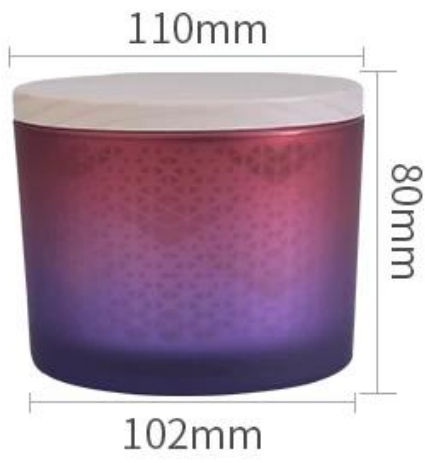

**17oz 18oz silinder kaca lilin balang dengan penutup kayu borong**

---

Capacity	495ml
weight	465g