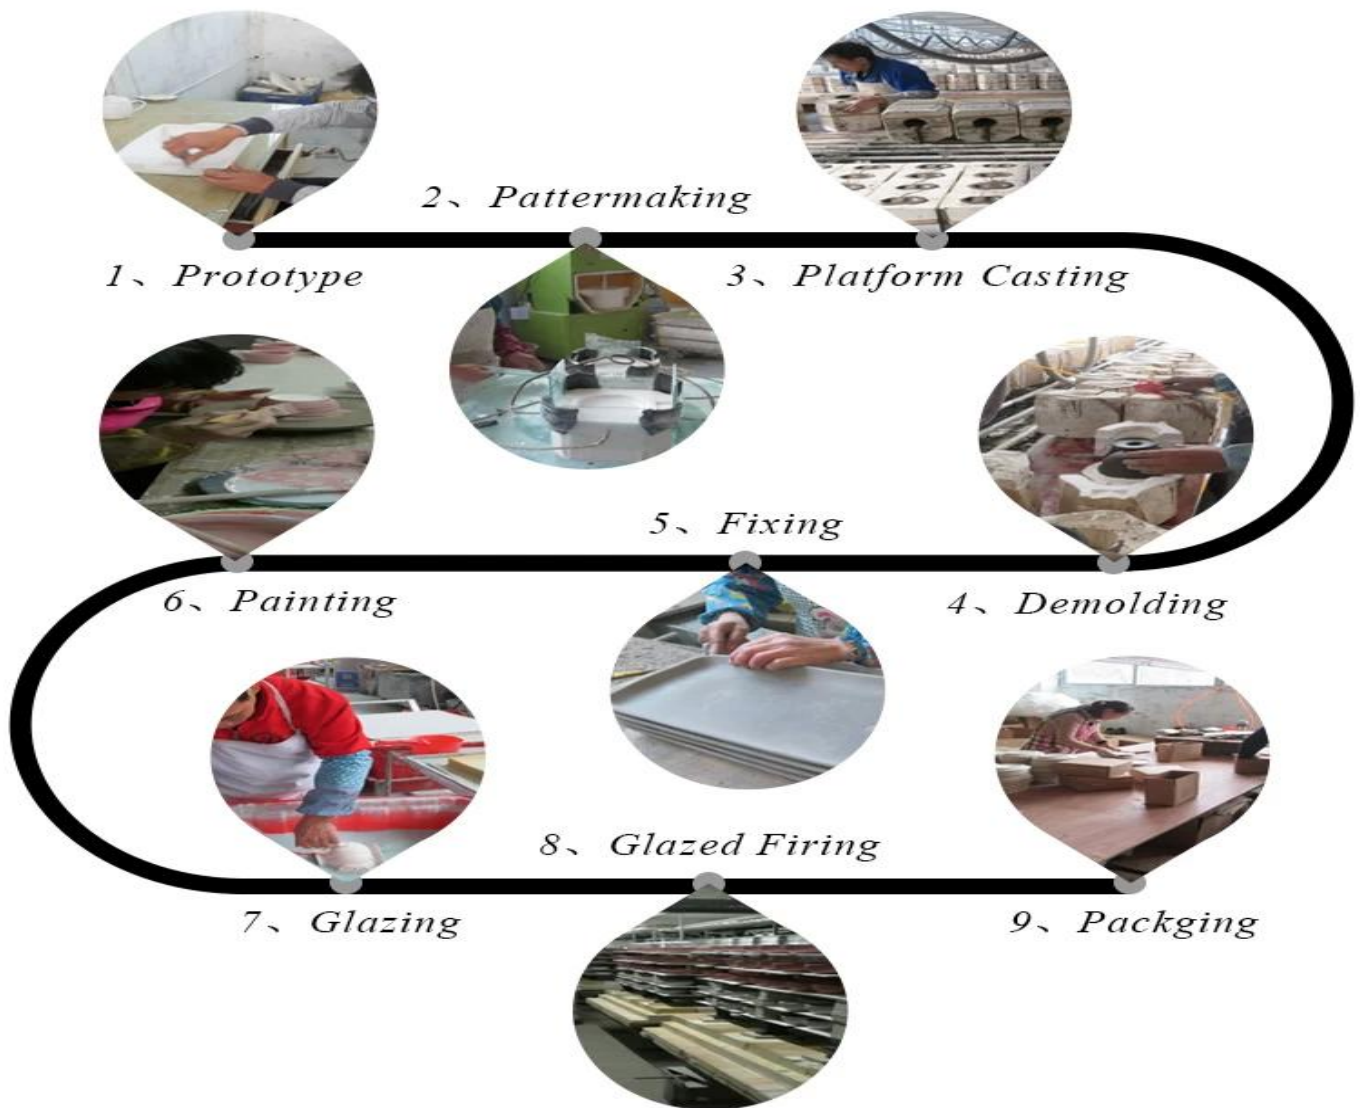

Harta intelek korporat

Paten No. : 201630655323.4

Paparan Bilik Sampel

Selamat datang ke pejabat Shenzhen untuk mencari kegemaran anda, ia akan membawa anda kejutan besar, kerana sukar untuk mencari pembekal lain di China.

Pengeluaran Talian

Lawatan kilang dalam talian

Dengan ini menonton video talian pengeluaran kami dalam talian, dialu-alukan untuk melawat kami di laman web.

Mesin meniup teknologi

Teknologi akhbar mekanikal