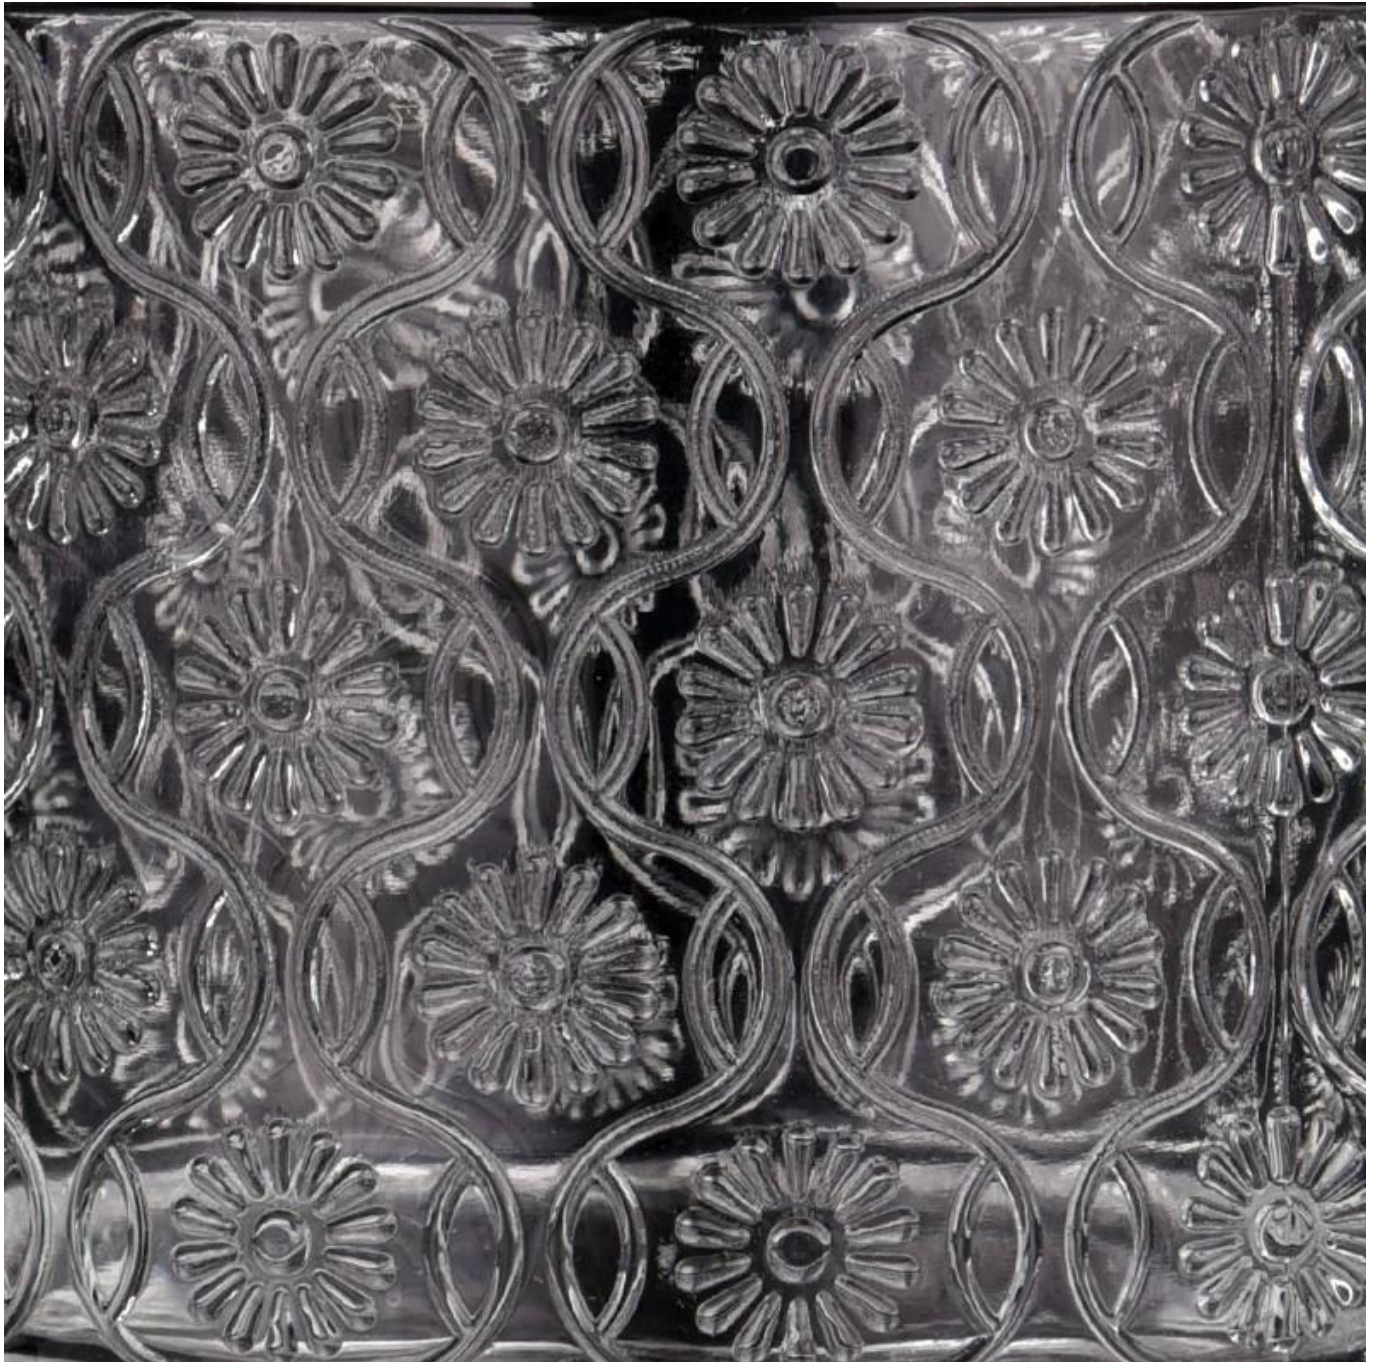

Setelah menghancurkan 80,000 pcs kapal kaca dengan cacat yang hampir tidak dapat dilihat.

Penerangan Produk

Nama Produk	Corak embossment 16oz borong <u>lilin kaca balang</u> pengeluar
Masa contoh	1. 5 hari jika terdapat bentuk dan saiz kaca 2. 15 hari, jika anda memerlukan bentuk baru dan saiz kaca
Ukuran	Barang No.: SGHY23083104 Dia teratas: 99 mm Bawah dia: 76 mm Ketinggian: 88 mm Berat: 421 g Kapasiti: 455 ml
Pembungkusan	Pembungkusan biasa, kotak hadiah individu, kotak PVC, kotak tettingkap, kotak warna, kotak putih, dll
Masa penghantaran	Dalam masa 35 hari selepas sampel dan pesanan disahkan
Tempoh bayaran	Deposit 30% oleh T/T terlebih dahulu dan baki terhadap salinan B/L
Penghantaran	Melalui laut, melalui udara, dengan ekspres dan ejen penghantaran anda boleh diterima
Majlis penggunaan	Hiasan rumah, hiasan perkahwinan, nikmat perkahwinan, peningkatan hiasan,