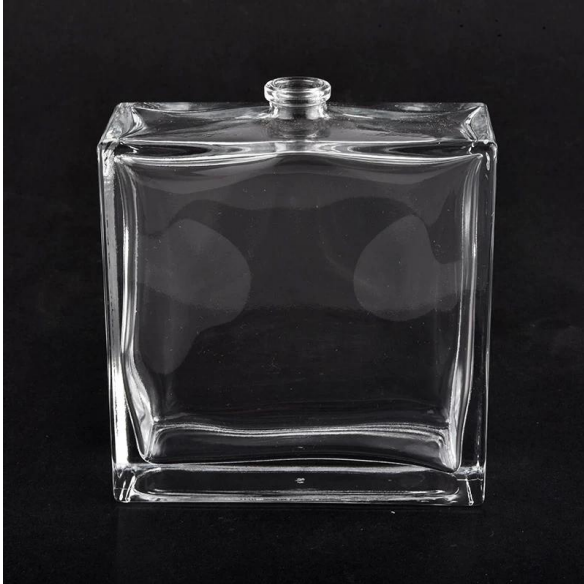

Kenapa perlu memilih Sunny Glassware