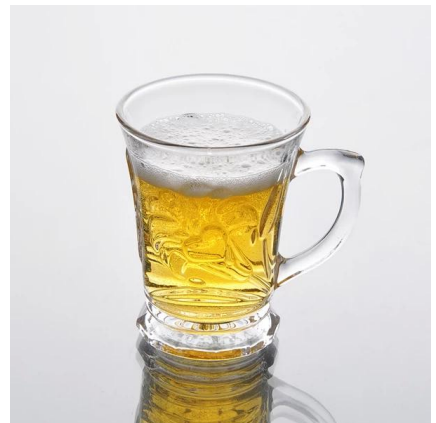

## Product Details:

Perkara No.	SZB37
Bahan	Kaca putih yang tinggi
Proses	Mesin dibuat
Masa sampel	1. 5 hari jika pada wujud berbentuk dan saiz kaca 2. 15 hari jika perlu bentuk baru atau saiz kaca
Pembungkusan	Pembungkusan biasa, 4 pcs ke dalam kotak dalaman, 48 pcs per karton
Kapasiti Produk	500,000 ~ 1,000,000 pcs per bulan
Masa penghantaran	Dalam masa 35 hari selepas sampel dan perintah yang disahkan
Syarat-syarat pembayaran	Deposit 30% oleh T / T terlebih dahulu dan bakinya terhadap salinan B / L
Penghantaran	Melalui laut, melalui udara, oleh Express dan ejen perkapalan anda boleh diterima
Ciri-ciri Produk	1. Mesin dibuat <b>kaca minum</b> dengan kualiti yang tinggi 2. Sesuai untuk digunakan di hotel, rumah, dan lain-lain 3. Ia adalah mesra alam 4. Bertemu CE & amp; Ujian FDA & amp; CA 65 ujian
Untuk pilihan anda	1. reka bentuk dan saiz untuk pilihan yang berbeza 2. Any warna dicat, fros, menyepuh dgn listrik, corak laser pemprosesan pengukir 3. Pakej Khas seperti bungkus pengecutan, warna kotak hadiah, kotak hadiah dan lain-lain putih 4. Kami mempunyai pekerja eksklusif untuk kawalan kualiti 5. Kami mempunyai bengkel profesional dan gudang untuk memastikan masa penghantaran

## Produk Photo:

**Produk Berkaitan:**

[Hight putih cawan kaca](#)

[jelas cawan kaca air](#)

[kaca cawan borong](#)

**Papar:**

Kilang Tunjuk:

Untuk lebih [kaca cawan](http://www.okcandle.com/) atau apa-apa barang-barang kaca, sila layari laman web kami: <http://www.okcandle.com/>