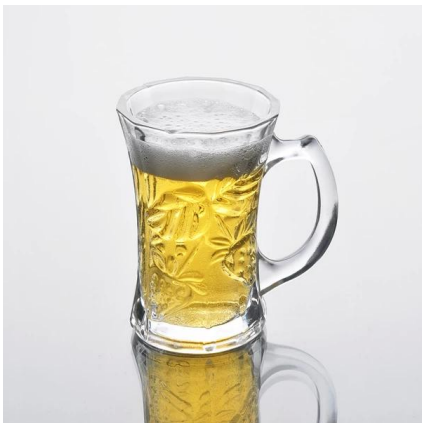

## Product Details:

Perkara No.	SZB37
Bahan	Kaca putih yang tinggi
Proses	Mesin dibuat
Masa sampel	1. 5 hari jika pada wujud berbentuk dan saiz kaca 2. 15 hari jika perlu bentuk baru atau saiz kaca
Pembungkusan	Pembungkusan biasa, 4 pcs ke dalam kotak dalaman, 48 pcs per karton
Kapasiti Produk	500,000 ~ 1,000,000 pcs per bulan
Masa penghantaran	Dalam masa 35 hari selepas sampel dan perintah yang disahkan
Syarat-syarat pembayaran	Deposit 30% oleh T / T terlebih dahulu dan bakinya terhadap salinan B / L
Penghantaran	Melalui laut, melalui udara, oleh Express dan ejen perkapalan anda boleh diterima
Ciri-ciri Produk	1. Mesin dibuat <b>kaca minum</b> dengan kualiti yang tinggi 2. Sesuai untuk digunakan di hotel, rumah, dan lain-lain 3. Ia adalah mesra alam 4. Bertemu CE & amp; Ujian FDA & amp; CA 65 ujian
Untuk pilihan anda	1. reka bentuk dan saiz untuk pilihan yang berbeza 2. Any warna dicat, fros, menyepuh dgn listrik, corak laser pemprosesan pengukir 3. Pakej Khas seperti bungkus pengecutan, warna kotak hadiah, kotak hadiah dan lain-lain putih 4. Kami mempunyai pekerja eksklusif untuk kawalan kualiti 5. Kami mempunyai bengkel profesional dan gudang untuk memastikan masa penghantaran

## Produk Photo:

**Produk Berkaitan:**

[Hight putih cawan kaca](#)

[jelas cawan kaca air](#)

[kaca cawan borong](#)

**Papar:**

Kilang Tunjuk:

Untuk lebih [kaca cawan](http://www.okcandle.com/) atau apa-apa barang-barang kaca, sila layari laman web kami: <http://www.okcandle.com/>