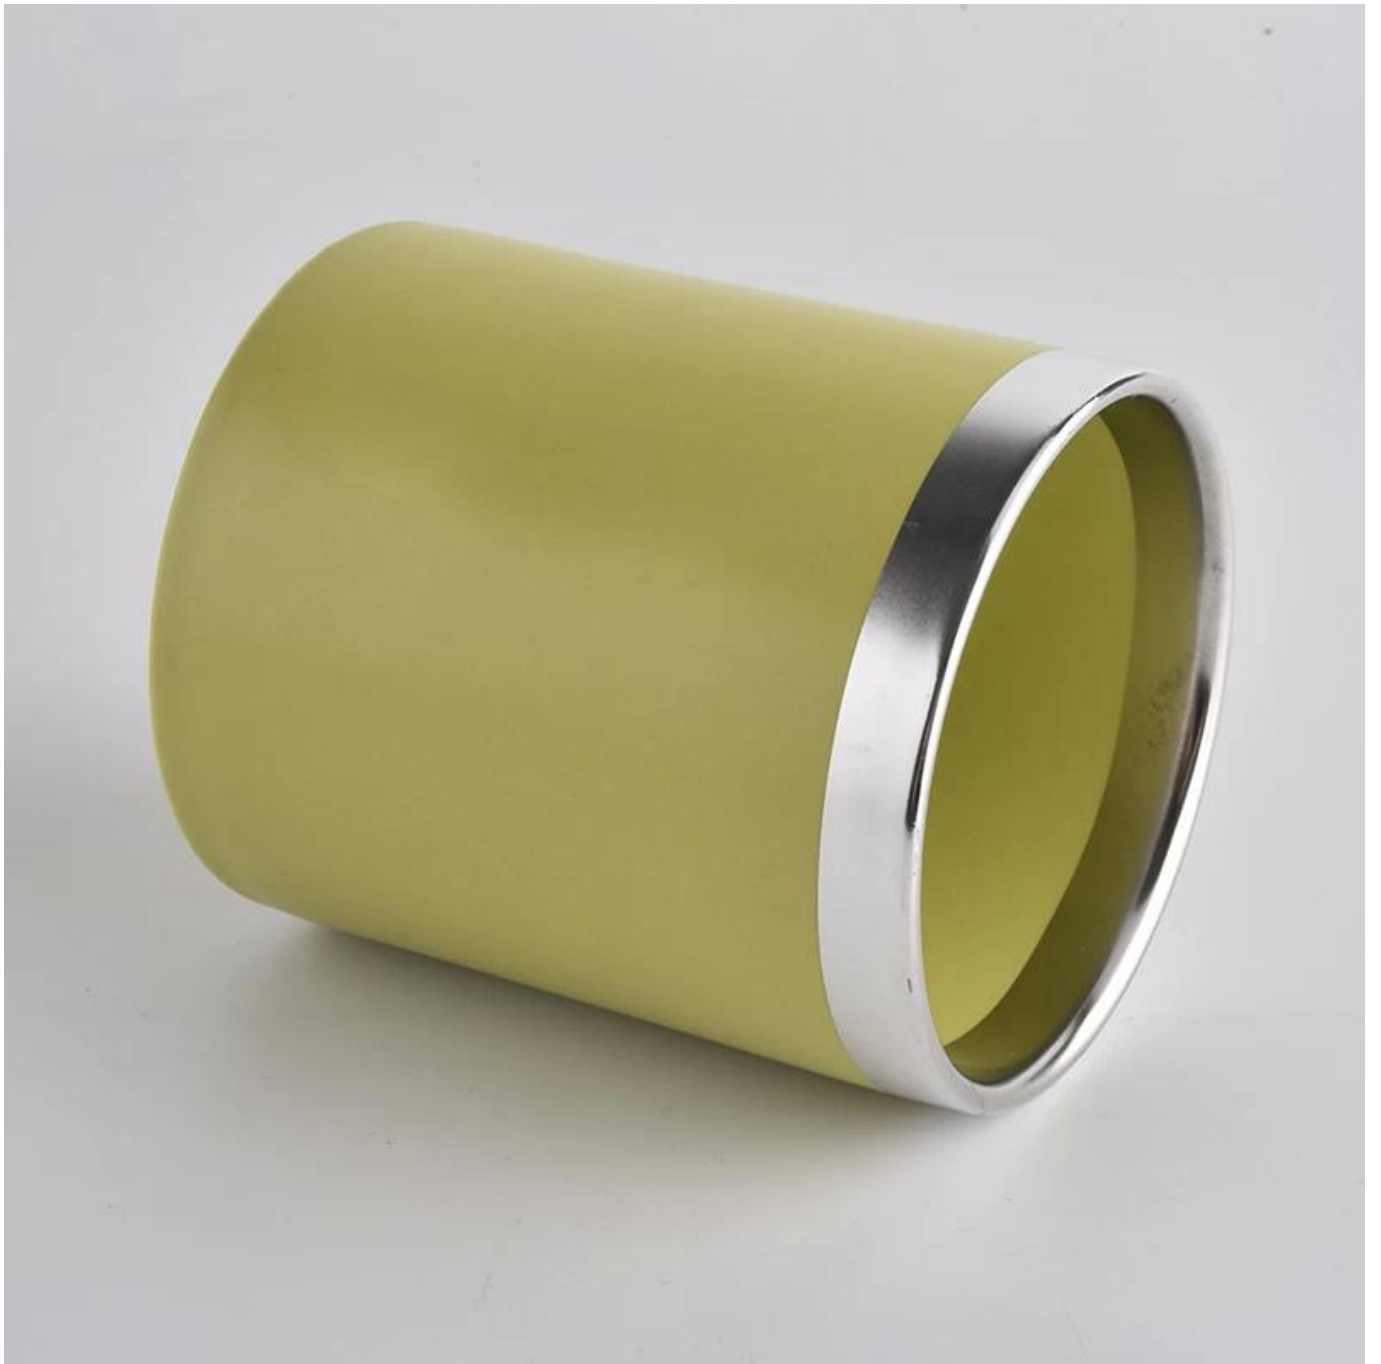

### Product Details

Nama Produk	Jar lilin seramik kuning matte 14oz dengan pelek perak
Artikel	SGXYT20090711

Potong ia	Bahagian atas dia: 88mm Bahagian bawah dia: 88mm Tinggi: 100mm Berat: 396g Kapasiti: 410ml
Kapasiti	pemegang lilin dengan pelbagai saiz dan lain-lain
Masa persampelan	1.5 hari sekiranya bentuk dan saiz produk ada 2.15 hari jika anda memerlukan bentuk dan saiz produk yang baru
pakej	Pembungkusan keselamatan biasa 24 keping / 36 keping / 48 keping dan sebagainya untuk kadbod eksport dengan pembahagi telur
MOQ	3000pcs
Masa penghantaran	Dalam 55 hari dari pengesahan pesanan
Terma pembayaran	Deposit 30% oleh T / T di muka, bakinya setelah menunjukkan salinan B / L
Ciri-ciri produk	<ol style="list-style-type: none"> <li>1. Harga berkualiti tinggi dan kompetitif</li> <li>2. Ujian ASTM</li> <li>3. Ekologi</li> <li>4. Ia bertujuan untuk perkahwinan, pesta, rumah, bar dll.</li> <li>5. kontena seramik dengan hiasan transmulasi</li> </ol>