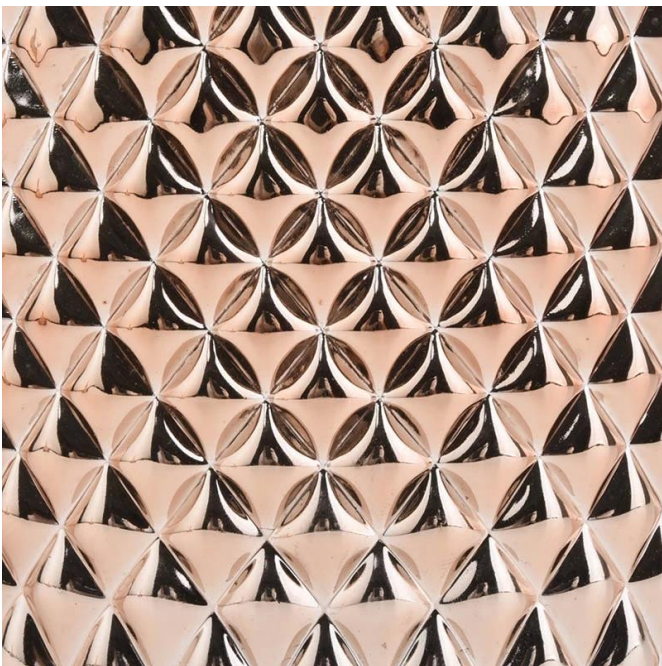

Ciri-ciri Produk

1. Rumah hiasan kaca botol minyak wangi berkualiti tinggi.
2. Sesuai digunakan di hotel, perkahwinan, dll.
3. Memenuhi ciri produk ujian ASTM.

Untuk anda pilih

1. Pelbagai reka bentuk dan saiz untuk dipilih.
2. Mana-mana lukisan warna, pemotongan, penyaduran, alat pemprosesan model laser.
3. Pembungkusan khas untuk menyusut filem, kotak hadiah warna, kotak hadiah putih, dan sebagainya.
4. Kami mempunyai pesuruhjaya kawalan kualiti.
5. Kami mempunyai bengkel profesional dan gudang untuk memastikan masa penghantaran.