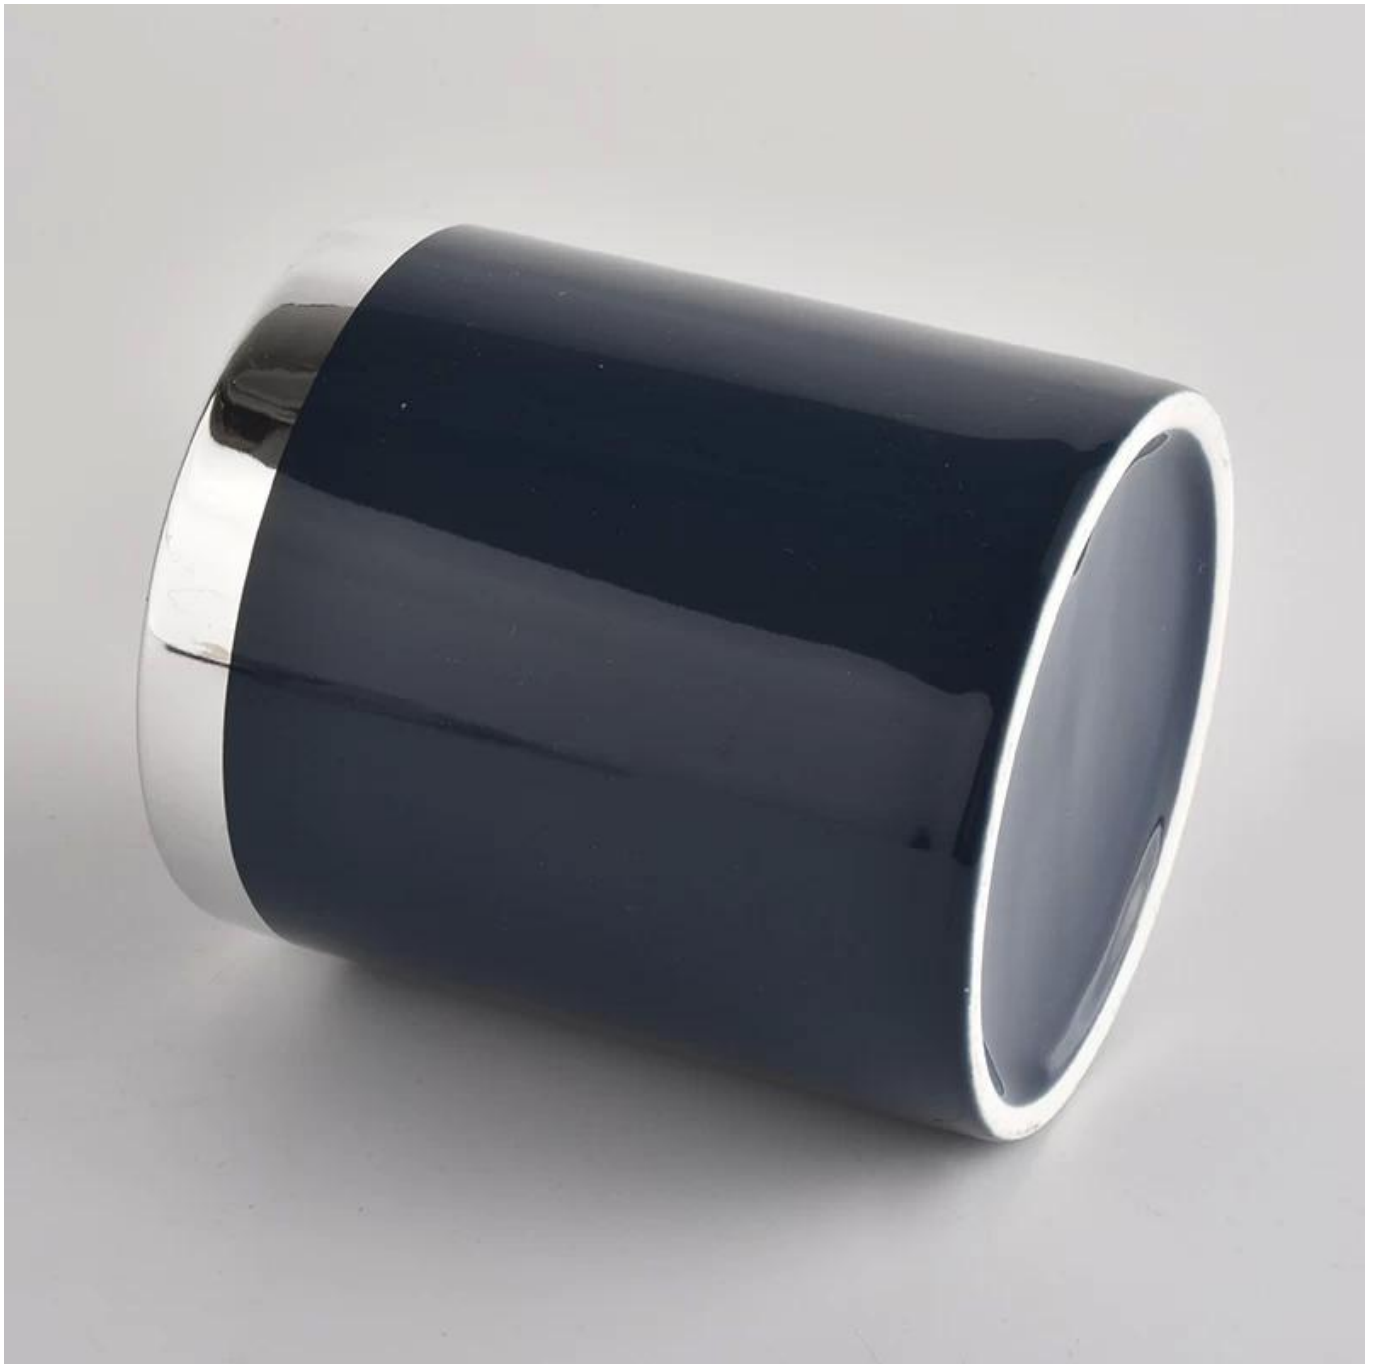

Hubungi kami: sales32@sunnyglassware.com untuk maklumat lebih lanjut

Product Details

Nama Produk	Balang lilin seramik berwarna 14oz mewah
Artikel	SGXYT20090712

Potong ia	Bahagian atas dia: 88mm Bahagian bawah dia: 88mm Tinggi: 100mm Berat: 396g Kapasiti: 410ml
Kapasiti	pemegang lilin dengan pelbagai saiz dan lain-lain
Masa persampelan	1.5 hari sekiranya bentuk dan saiz produk ada 2.15 hari jika anda memerlukan bentuk dan saiz produk yang baru
pakej	Pembungkusan keselamatan biasa 24 keping / 36 keping / 48 keping dan sebagainya untuk kadbod eksport dengan pembahagi telur
MOQ	3000pcs
Masa penghantaran	Dalam 55 hari dari pengesahan pesanan
Terma pembayaran	Deposit 30% oleh T / T di muka, bakinya setelah menunjukkan salinan B / L
Ciri-ciri produk	<ol style="list-style-type: none"> 1. Harga berkualiti tinggi dan kompetitif 2. Ujian ASTM 3. Ekologi 4. Ia bertujuan untuk perkahwinan, pesta, rumah, bar dll. 5. kontena seramik dengan hiasan transmulasi