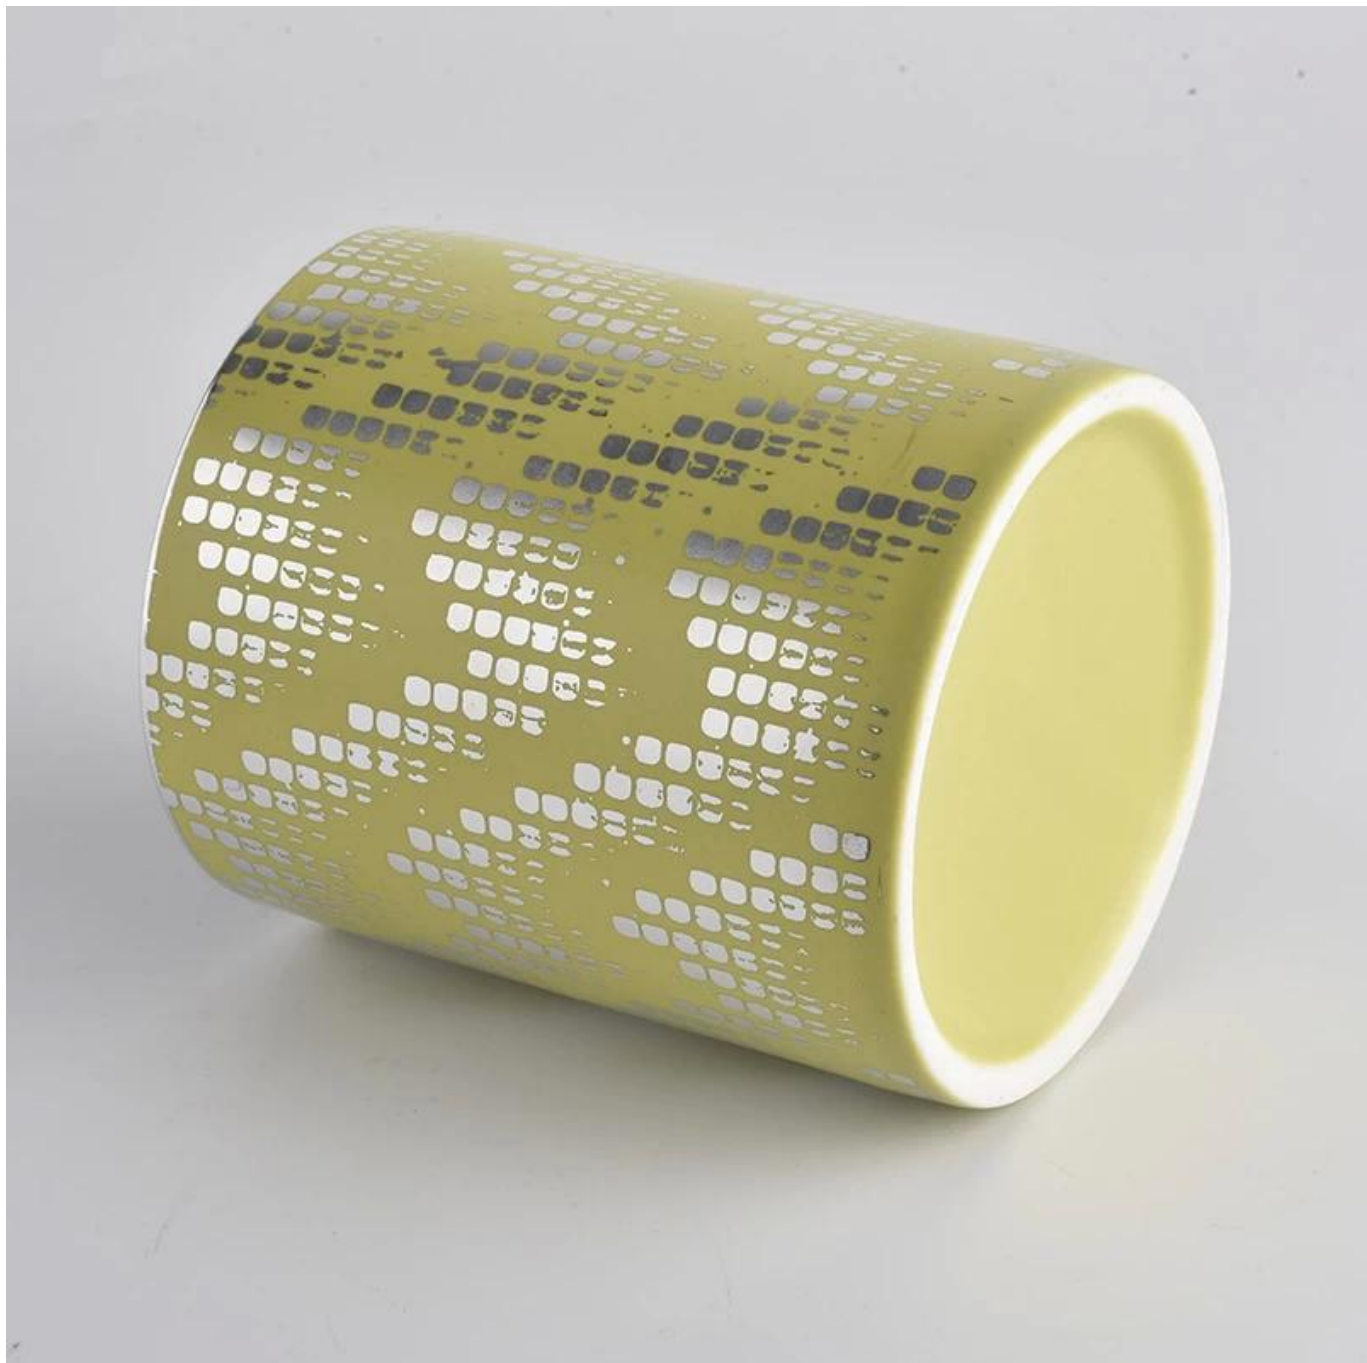

Hubungi kami: sales21@sunnyglassware.com untuk maklumat lebih lanjut

Product Details

Nama Produk	Pemegang lilin seramik balang 14oz dengan perak di dalamnya
Artikel	SGXYT20090716

Potong ia	Bahagian atas dia: 88mm Bahagian bawah dia: 80mm Tinggi: 100mm Berat: 396g Kapasiti: 415ml
Kapasiti	pemegang lilin dengan pelbagai saiz dan lain-lain
Masa persampelan	1.5 hari sekiranya bentuk dan saiz produk ada 2.15 hari jika anda memerlukan bentuk dan saiz produk yang baru
pakej	Pembungkusan keselamatan biasa 24 keping / 36 keping / 48 keping dan sebagainya untuk kadbod eksport dengan pembahagi telur
MOQ	3000pcs
Masa penghantaran	Dalam 55 hari dari pengesahan pesanan
Terma pembayaran	Deposit 30% oleh T / T di muka, bakinya setelah menunjukkan salinan B / L
Ciri-ciri produk	<ol style="list-style-type: none"> 1. Harga berkualiti tinggi dan kompetitif 2. Ujian ASTM 3. Ekologi 4. Ia bertujuan untuk perkahwinan, pesta, rumah, bar dll. 5. kontena seramik dengan hiasan transmulasi