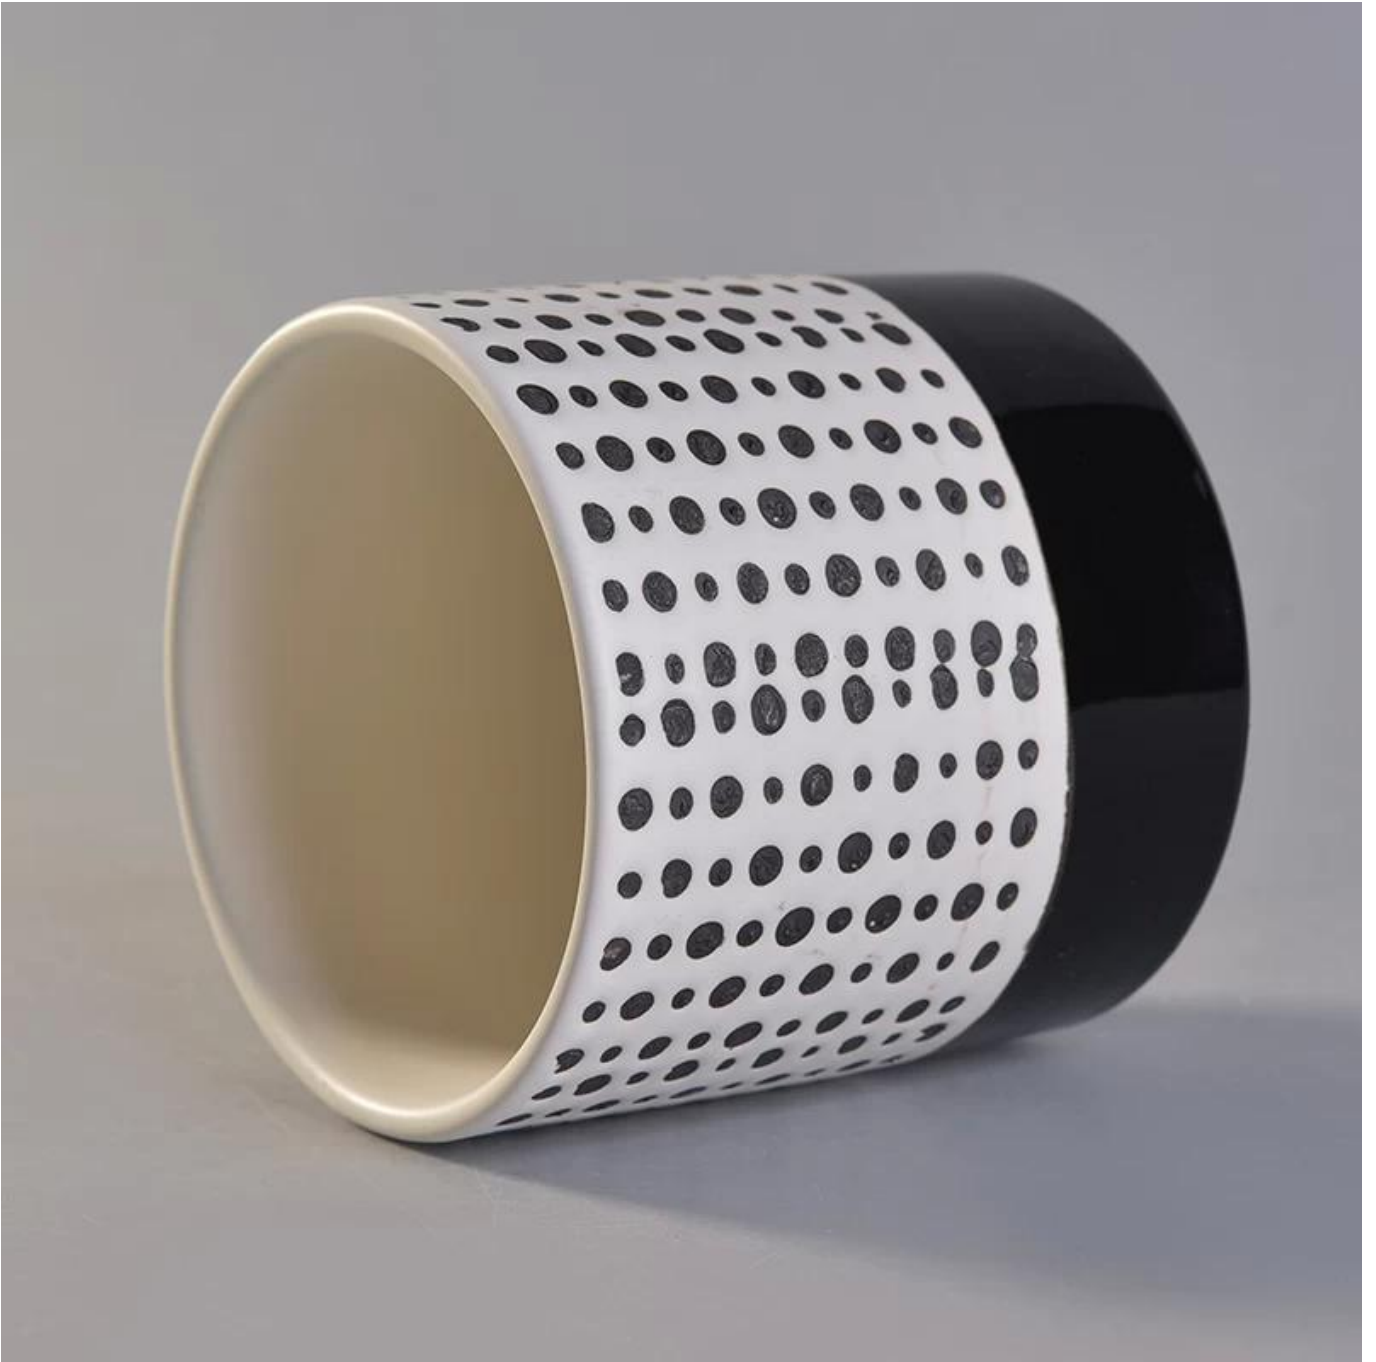

# 14oz botol tempat duduk lilin seramik decal

## More Product Pictures

**Aksesori yang dipadankan:**