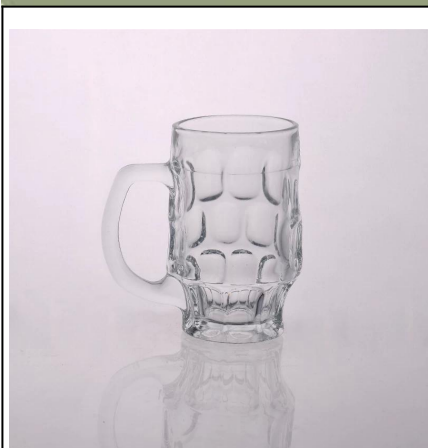

## Product Details

	Itme No	SGJD150416026
	Saiz	80 * 74 * 125 mm
	Kapasiti	358ml
	Bahan	Kaca Hight putih
	Kraf	Mesin yang rosak
	Sampel	7hari
	Terma pembayaran	deposit 30% oleh T/T terlebih dan baki selepas menunjukkan salinan L/C
	Pensijilan	Makanan selamat, hidangan ujian mesin basuh, FDA, LFGB
	Untuk pilihan anda	1, logo sebarang percetakan pada badan kaca 2, mana-mana warna yang dilukis, frosted, penyaduran elektrik, logo laser bagi menyelesaikan 3, Khas pembungkusan seperti Balut mengecut, warna kotak Hadiah, kotak putih dan lain-lain 4, mana-mana bentuk, saiz memenuhi keperluan anda

## More Product Pictures

Similar Products Link

[cetakan timbul bir berjenama](#)

[18oz gelas bir berjenama](#)

[cawan susu kaca dengan gambar](#)