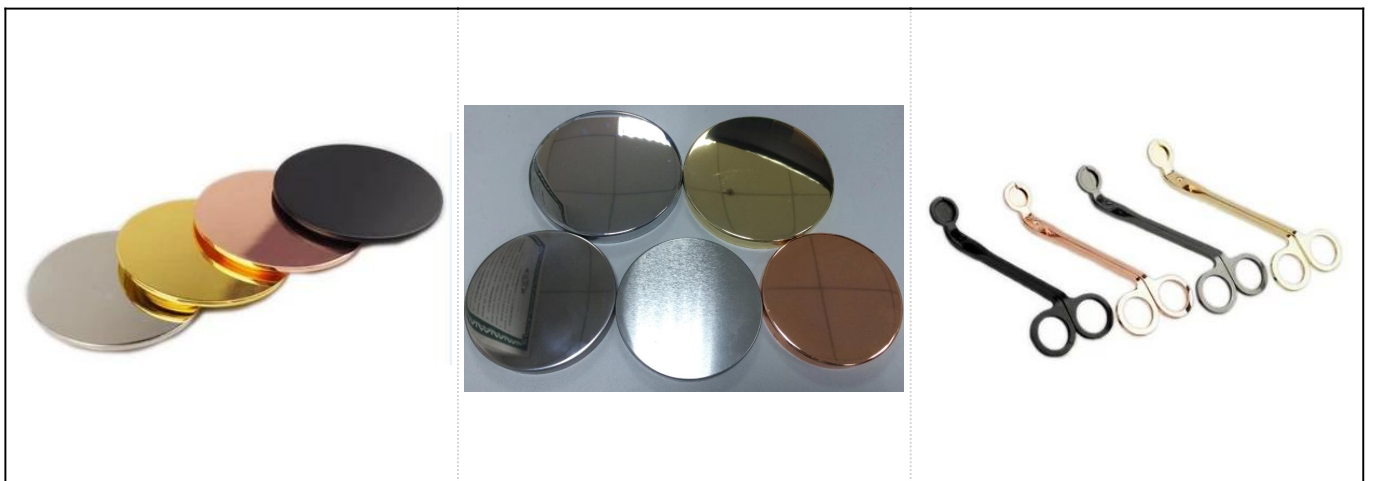

Aksesori yang dipadankan: