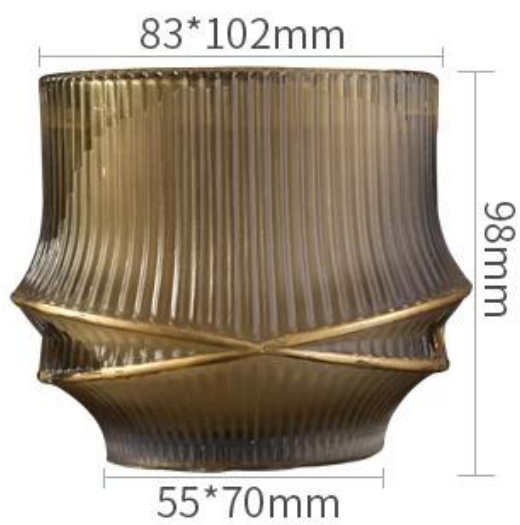

**13oz 14oz Unik kaca lilin balang salib dan jalur menegak  
timbul reka bentuk corak**

# Exquisite Embossed Pattern

Capacity	390ml
weight	565g