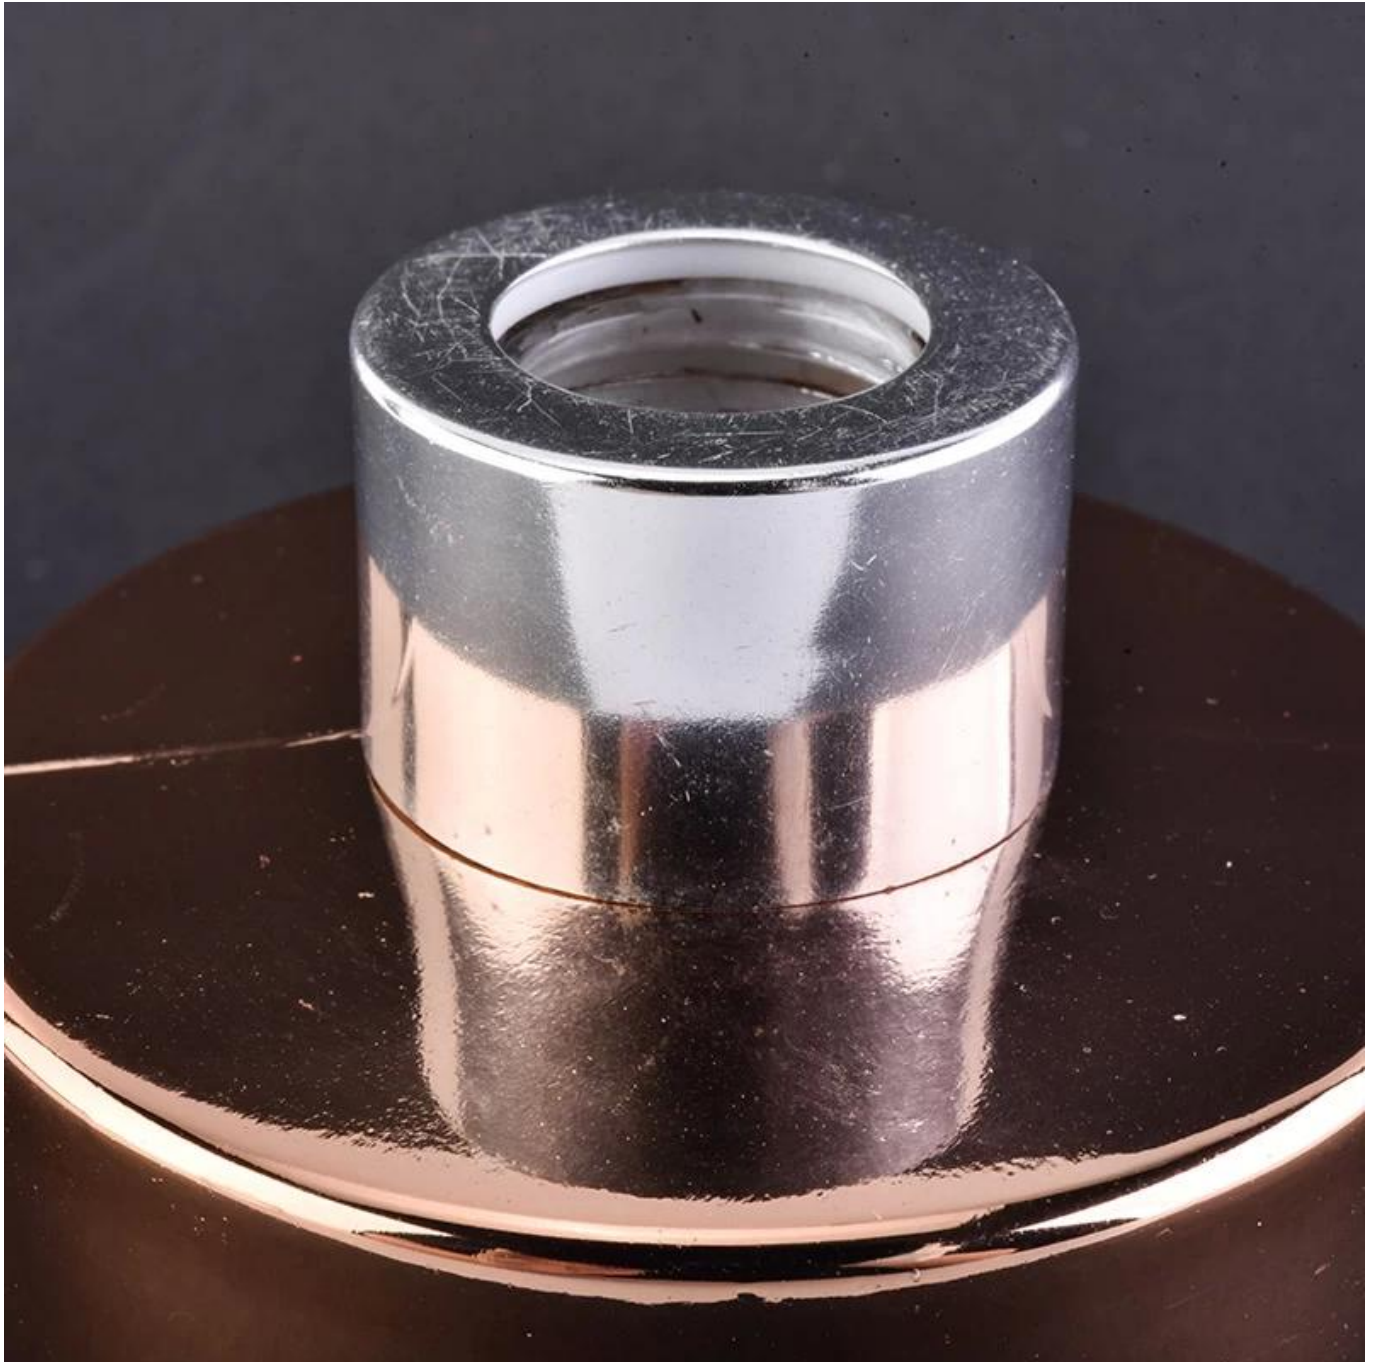

Aksesori yang dipadankan: