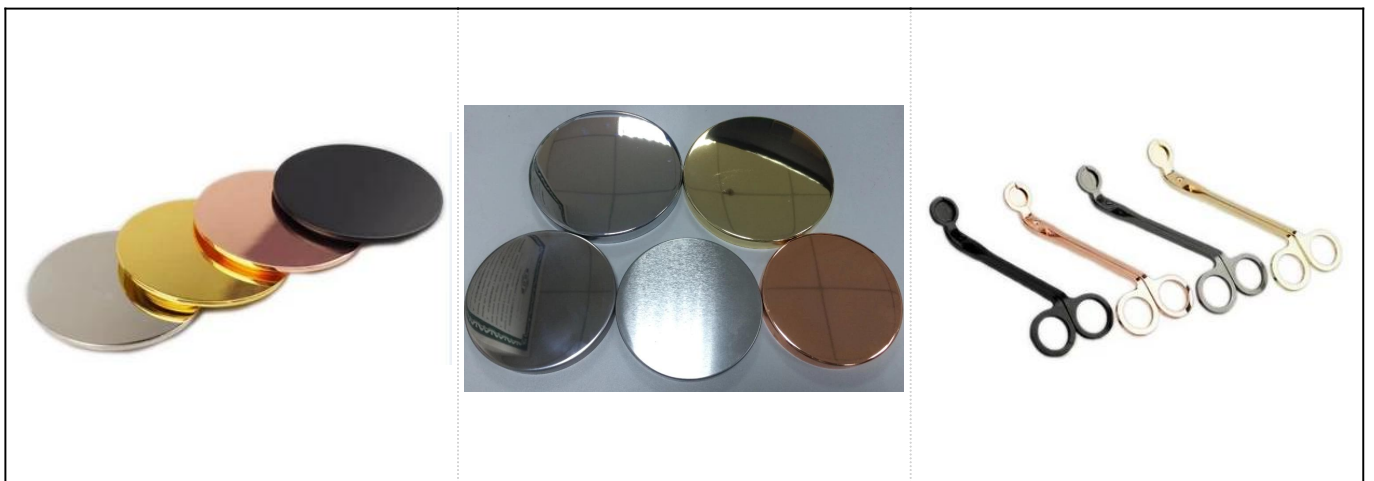

Aksesori yang dipadankan: