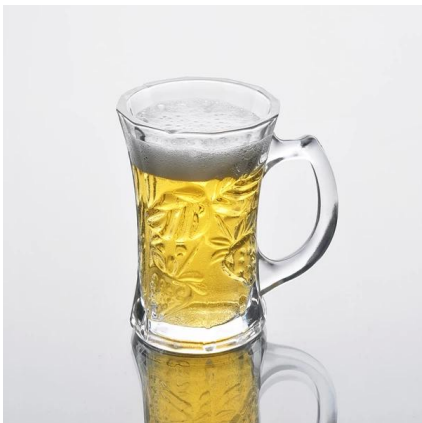

Product Details:

Perkara No.	SZB10232
Bahan	Kaca putih yang tinggi
Proses	Mesin dibuat
Masa sampel	1. 5 hari jika pada wujud berbentuk dan saiz kaca 2. 15 hari jika perlu bentuk baru atau saiz kaca
Pembungkusan	Pembungkusan biasa, 4 pcs ke dalam kotak dalaman, 48 pcs per karton
Kapasiti Produk	500,000 ~ 1,000,000 pcs per bulan
Masa penghantaran	Dalam masa 35 hari selepas sampel dan perintah yang disahkan
Syarat-syarat pembayaran	Deposit 30% oleh T / T terlebih dahulu dan bakinya terhadap salinan B / L
Penghantaran	Melalui laut, melalui udara, oleh Express dan ejen perkapalan anda boleh diterima
Ciri-ciri Produk	1. Mesin dibuat kaca minum dengan kualiti yang tinggi 2. Sesuai untuk digunakan di hotel, rumah, dan lain-lain 3. Ia adalah mesra alam 4. Bertemu CE & amp; Ujian FDA & amp; CA 65 ujian
Untuk pilihan anda	1. reka bentuk dan saiz untuk pilihan yang berbeza 2. Any warna dicat, fros, menyepuh dgn listrik, corak laser pemprosesan pengukir 3. Pakej Khas seperti bungkus pengecutan, warna kotak hadiah, kotak hadiah dan lain-lain putih 4. Kami mempunyai pekerja eksklusif untuk kawalan kualiti 5. Kami mempunyai bengkel profesional dan gudang untuk memastikan masa penghantaran

Produk Photo:

Produk Berkaitan:

[Hight putih cawan kaca](#)

[jelas cawan kaca air](#)

[kaca cawan borong](#)

Papar:

Kilang Tunjuk:

Untuk lebih [kaca cawan](#) atau apa-apa barang-barang kaca, sila layari laman web kami: <http://www.okcandle.com/>