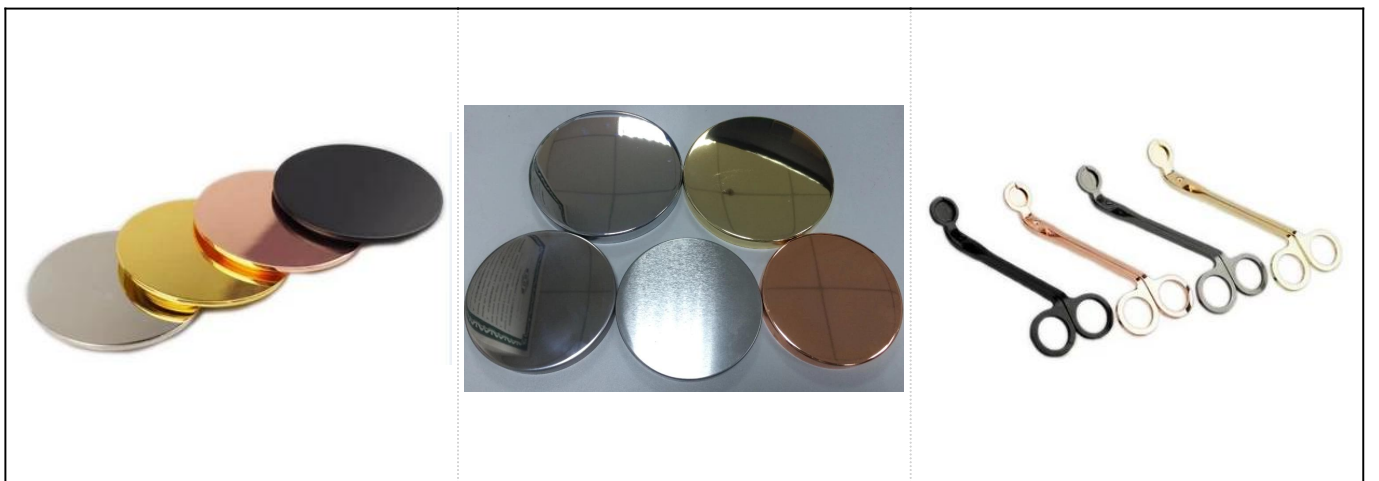

Aksesori penutup lilin: